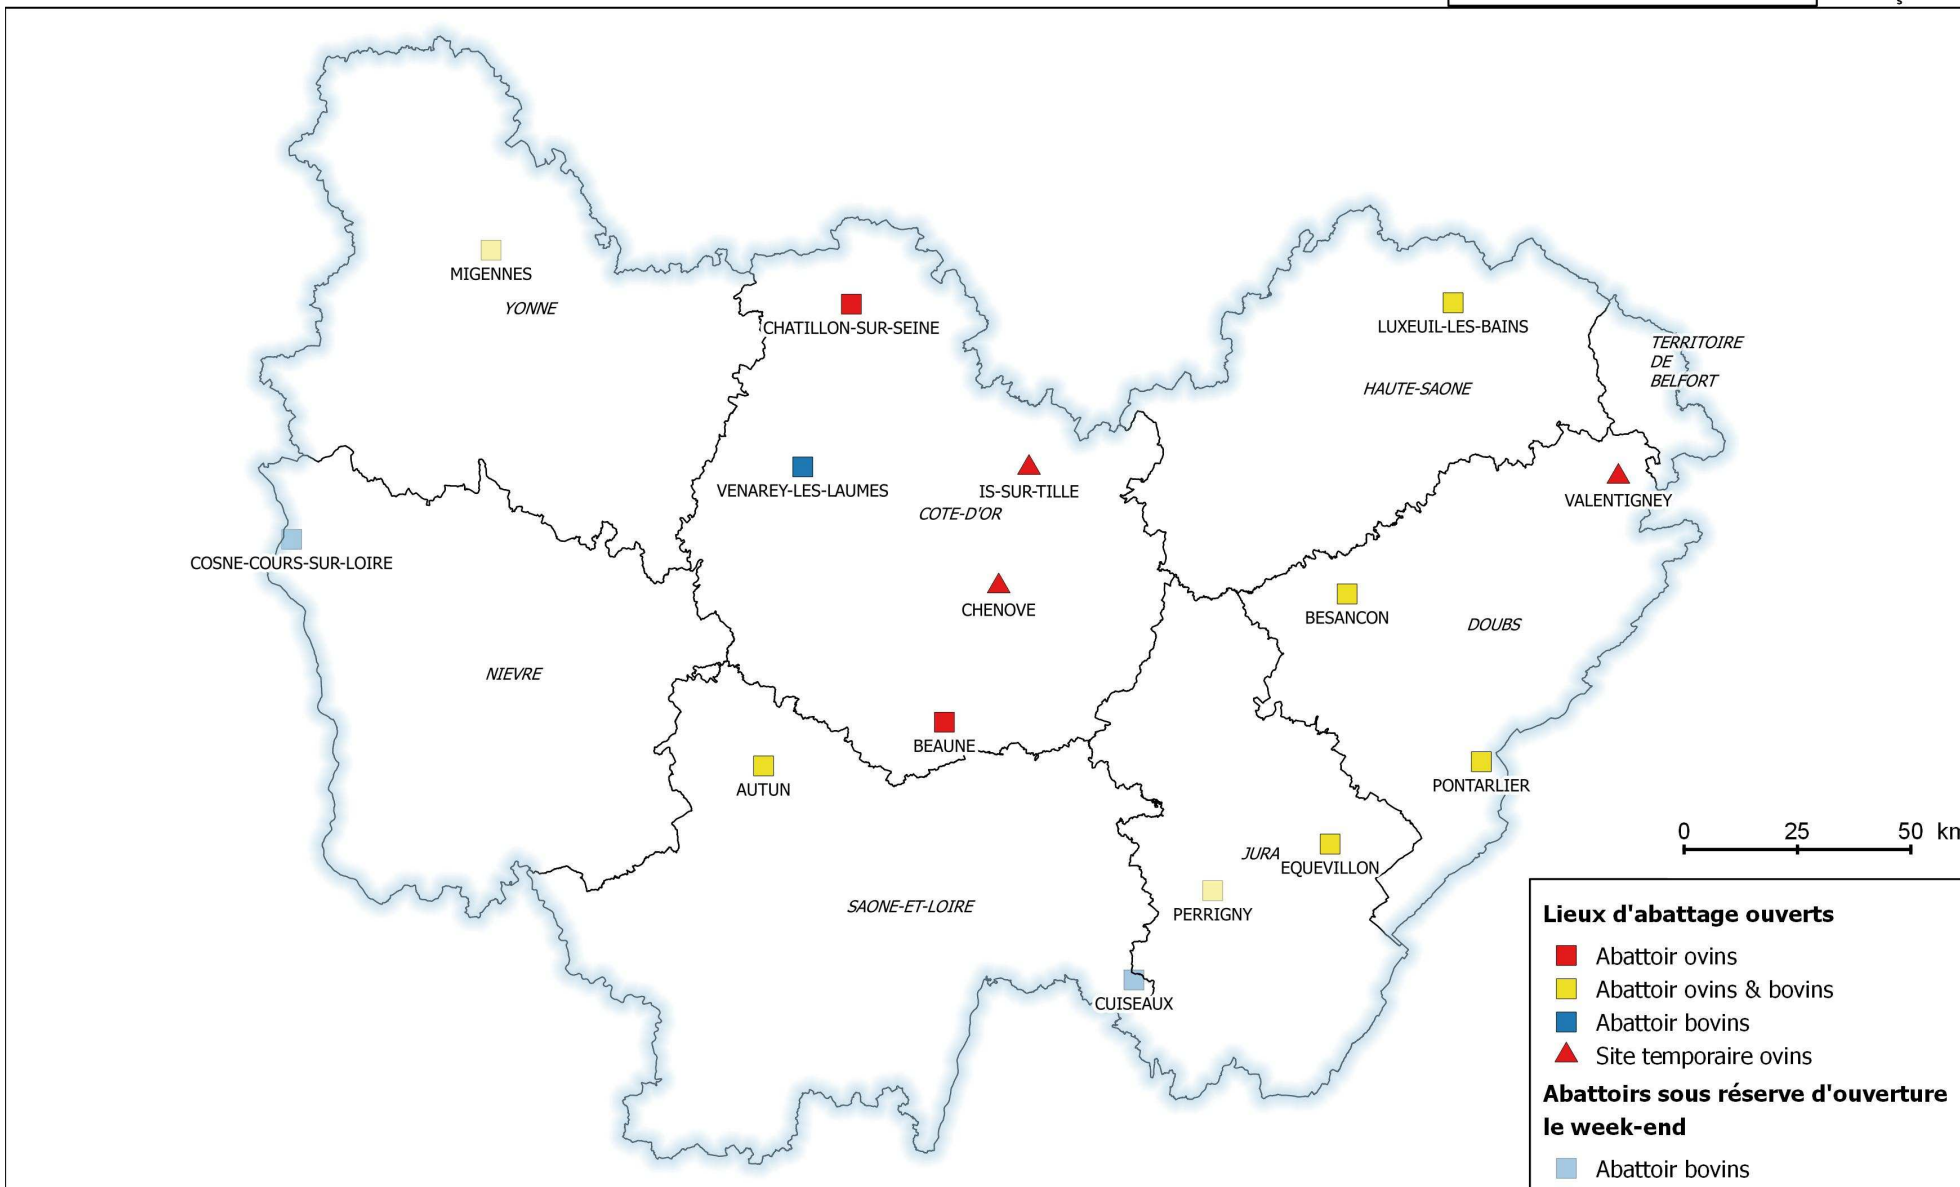

Etablissements d'abattage pour l'Aïd - Août 2019 Région Bourgogne-Franche-Comté

Date de réalisation : 24/07/2019
Sources :
© IGN - BD Carto
DDecPP / DRAAF-SRAL

Les informations présentes sur cette carte sont susceptibles d'évoluer en fonction de la date définitive de la fête. Les associations et les fidèles peuvent contacter directement les abatteurs pour des informations complémentaires concernant les horaires et modalités d'abattage.