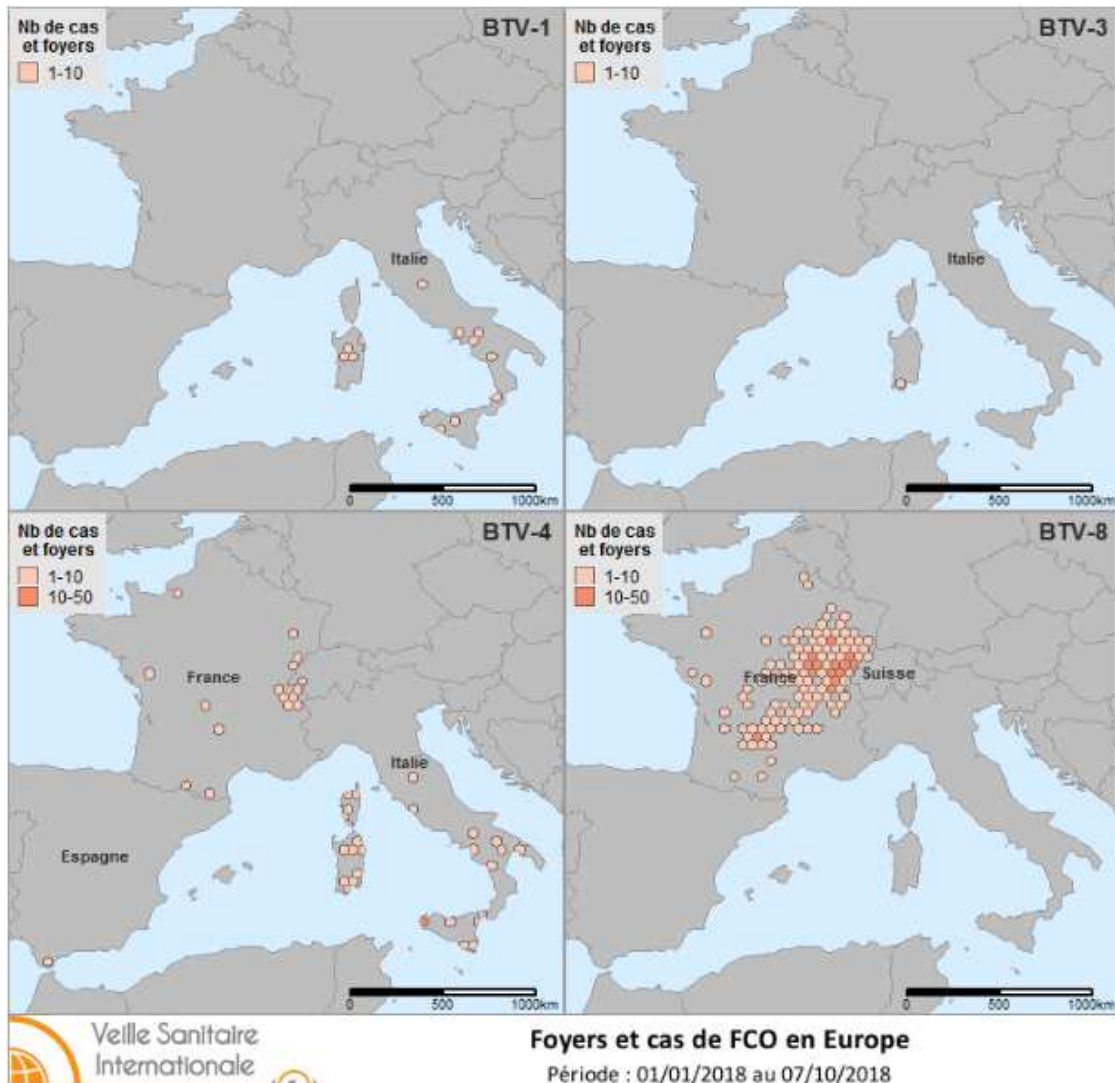

Peste Porcine Africaine – Hors Belgique

- Chine :
 - 1^{er} cas dans la faune sauvage (sanglier)
 - 18 provinces touchées depuis le 1^{er} foyer du 03/08/2018
 - Détection au Japon du virus de la PPA dans denrées rapportées de Chine (saucisse et raviolis)

Nouveaux foyers fin octobre

Peste Porcine Africaine – Hors Belgique

→ Nouveaux cas en élevage en Roumanie

- Ongoing ASF outbreaks**
- Backyard
 - Farm
 - ▲ Wild
 - Administrative divisions with ongoing outbreaks (reported through IN/FUR)
 - ▨ Countries affected (2016-2018)
 - New outbreaks (19-25 Oct.)

IAHP

- H5N6 plutôt Nord de l'Europe et en avifaune sauvage
- H5N8 plutôt Sud de l'Europe et en élevages
- + 1 cas non typé en élevage en Bulgarie

FCO

Depuis septembre, nombreux foyers FCO en Suisse (24 au total) → diffusion large

BT-16 en Grèce (6 foyers)
BT-4 en Espagne (7 foyers)

West Nile en Europe

Figure. Cas humains de fièvre West Nile rapportés par l'ECDC (au 15/11/2018) pour la saison 2018 ([lien](#))

Equidés : 13 cas confirmés en France (Gard, Haute-Cors et Bouches du Rhône)