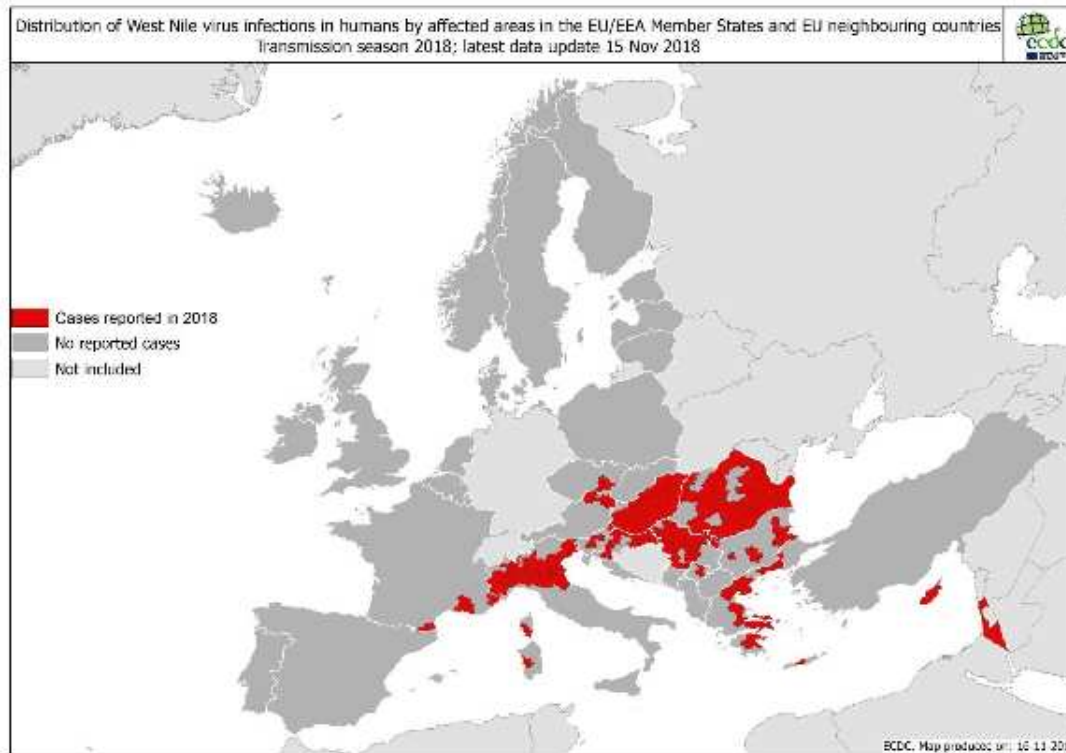

Nouveaux foyers fin octobre

Peste Porcine Africaine – Hors Belgique

→ Nouveaux cas en élevage en Roumanie

- Ongoing ASF outbreaks**
- Backyard
 - Farm
 - ▲ Wild
 - Administrative divisions with ongoing outbreaks (reported through IN/FUR)
 - ▨ Countries affected (2016-2018)
 - New outbreaks (19-25 Oct.)

IAHP

- H5N6 plutôt Nord de l'Europe et en avifaune sauvage
- H5N8 plutôt Sud de l'Europe et en élevages
- + 1 cas non typé en élevage en Bulgarie

FCO

Depuis septembre, nombreux foyers FCO en Suisse (24 au total) → diffusion large

BT-16 en Grèce (6 foyers)
BT-4 en Espagne (7 foyers)

West Nile en Europe

Figure. Cas humains de fièvre West Nile rapportés par l'ECDC (au 15/11/2018) pour la saison 2018 ([lien](#))

Equidés : 13 cas confirmés en France (Gard, Haute-Cors et Bouches du Rhône)

Avifaune : 5 cas confirmés (Alpes Maritimes et Corse) → renforcement surveillance SAGIR

Humain : 25 cas en France

Fin de la période de transmission

Fièvre Aphteuse en Algérie

Figure. Foyers de fièvre aphteuse déclarés au Nord-Ouest de l'Algérie, dont trois foyers dans la wilaya de Tlemcen (source: OIE - déclarations du 17/10/2018).