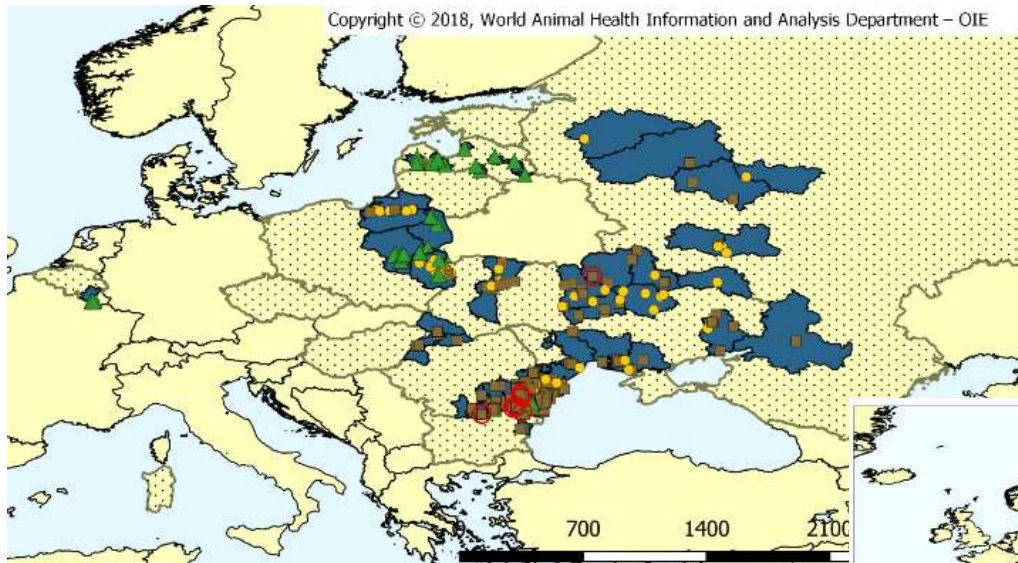

MINISTÈRE
DE L'AGRICULTURE
ET DE
L'ALIMENTATION

ACTUALITES SANITAIRES

CROPSAV Santé Animale
Bourgogne Franche-Comté
30 novembre 2018

Sommaire

- 1. PPA – hors Belgique**
- 2. IAHP**
- 3. FCO**
- 4. West Nile en Europe**
- 5. Fièvre Aphteuse**

Peste Porcine Africaine – Hors Belgique

- Chine :
 - 1^{er} cas dans la faune sauvage (sanglier)
 - 18 provinces touchées depuis le 1^{er} foyer du 03/08/2018
 - Détection au Japon du virus de la PPA dans denrées rapportées de Chine (saucisse et raviolis)

Nouveaux foyers fin octobre

Peste Porcine Africaine – Hors Belgique

→ Nouveaux cas en élevage en Roumanie

- Ongoing ASF outbreaks**
- Backyard
 - Farm
 - ▲ Wild
 - Administrative divisions with ongoing outbreaks (reported through IN/FUR)
 - ▨ Countries affected (2016-2018)
 - New outbreaks (19-25 Oct.)