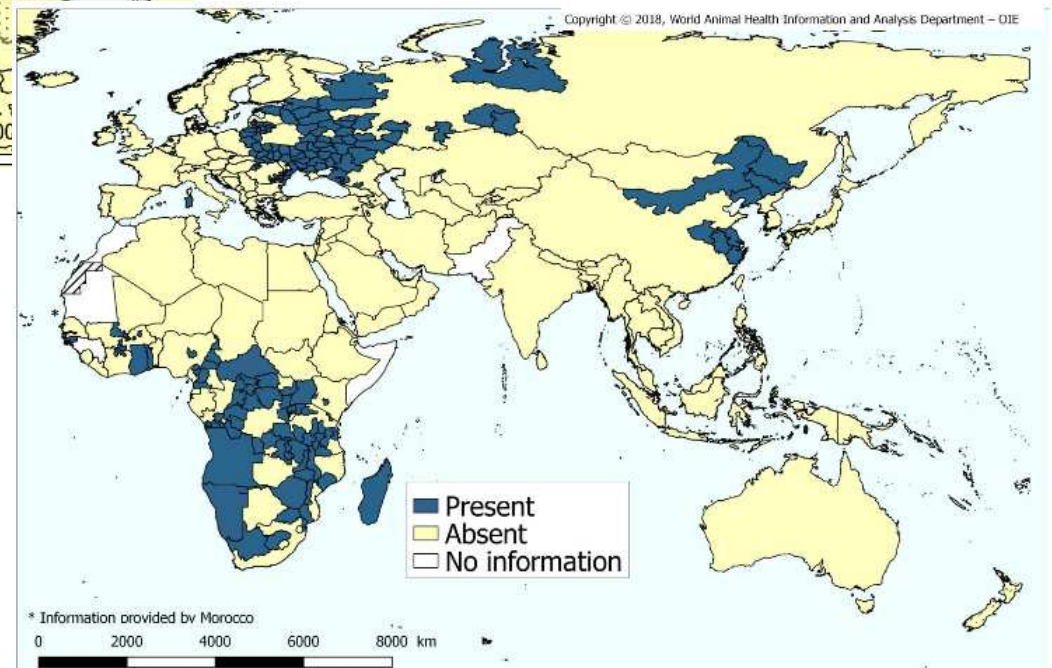

Peste Porcine Africaine – Hors Belgique

- Chine :
 - 1^{er} cas dans la faune sauvage (sanglier)
 - 18 provinces touchées depuis le 1^{er} foyer du 03/08/2018
 - Détection au Japon du virus de la PPA dans denrées rapportées de Chine (saucisse et raviolis)

Nouveaux foyers fin octobre

Peste Porcine Africaine – Hors Belgique

→ Nouveaux cas en élevage en Roumanie

- Ongoing ASF outbreaks**
- Backyard
 - Farm
 - ▲ Wild
 - Administrative divisions with ongoing outbreaks (reported through IN/FUR)
 - ▨ Countries affected (2016-2018)
 - New outbreaks (19-25 Oct.)

BT-16 en Grèce (6 foyers)
BT-4 en Espagne (7 foyers)

West Nile en Europe

Figure. Cas humains de fièvre West Nile rapportés par l'ECDC (au 15/11/2018) pour la saison 2018 ([lien](#))

Equidés : 13 cas confirmés en France (Gard, Haute-Cors et Bouches du Rhône)

Avifaune : 5 cas confirmés (Alpes Maritimes et Corse) → renforcement surveillance SAGIR

Humain : 25 cas en France

Fin de la période de transmission

Fièvre Aphteuse en Algérie

Figure. Foyers de fièvre aphteuse déclarés au Nord-Ouest de l'Algérie, dont trois foyers dans la wilaya de Tlemcen (source: OIE - déclarations du 17/10/2018).