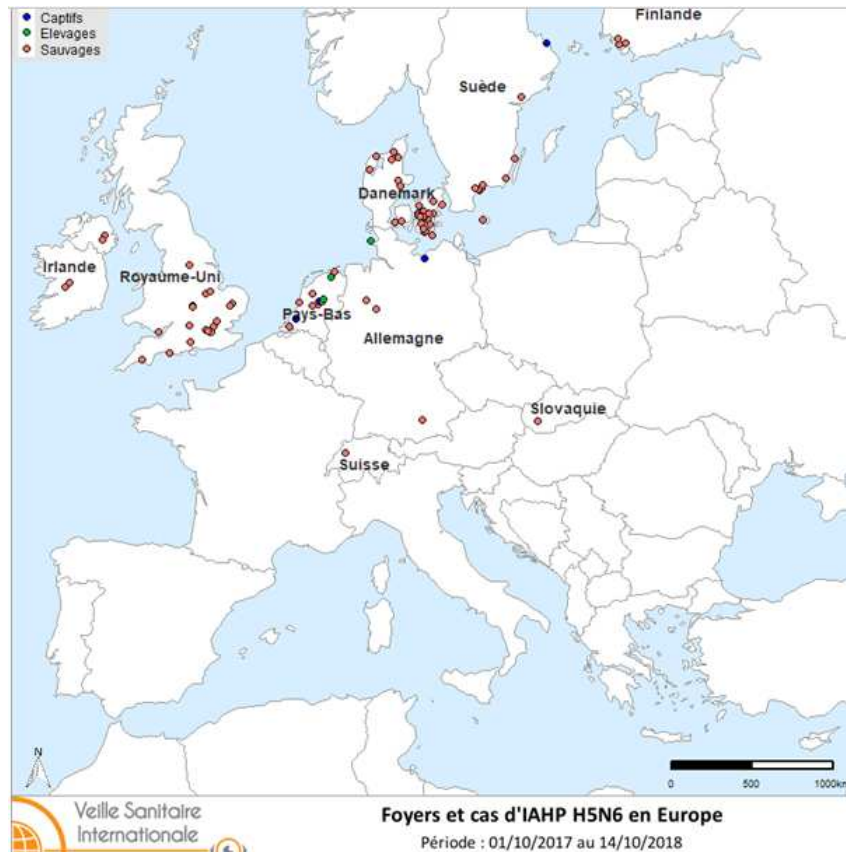

Peste Porcine Africaine – Hors Belgique

- Chine :
 - 1^{er} cas dans la faune sauvage (sanglier)
 - 18 provinces touchées depuis le 1^{er} foyer du 03/08/2018
 - Détection au Japon du virus de la PPA dans denrées rapportées de Chine (saucisse et raviolis)

Nouveaux foyers fin octobre

Peste Porcine Africaine – Hors Belgique

→ Nouveaux cas en élevage en Roumanie

- Ongoing ASF outbreaks**
- Backyard
 - Farm
 - ▲ Wild
 - Administrative divisions with ongoing outbreaks (reported through IN/FUR)
 - ▨ Countries affected (2016-2018)
 - New outbreaks (19-25 Oct.)

IAHP

- H5N6 plutôt Nord de l'Europe et en avifaune sauvage
- H5N8 plutôt Sud de l'Europe et en élevages
- + 1 cas non typé en élevage en Bulgarie

FCO

Depuis septembre, nombreux foyers FCO en Suisse (24 au total) → diffusion large

BT-16 en Grèce (6 foyers)
BT-4 en Espagne (7 foyers)

West Nile en Europe

Figure. Cas humains de fièvre West Nile rapportés par l'ECDC (au 15/11/2018) pour la saison 2018 ([lien](#))

Equidés : 13 cas confirmés en France (Gard, Haute-Cors et Bouches du Rhône)