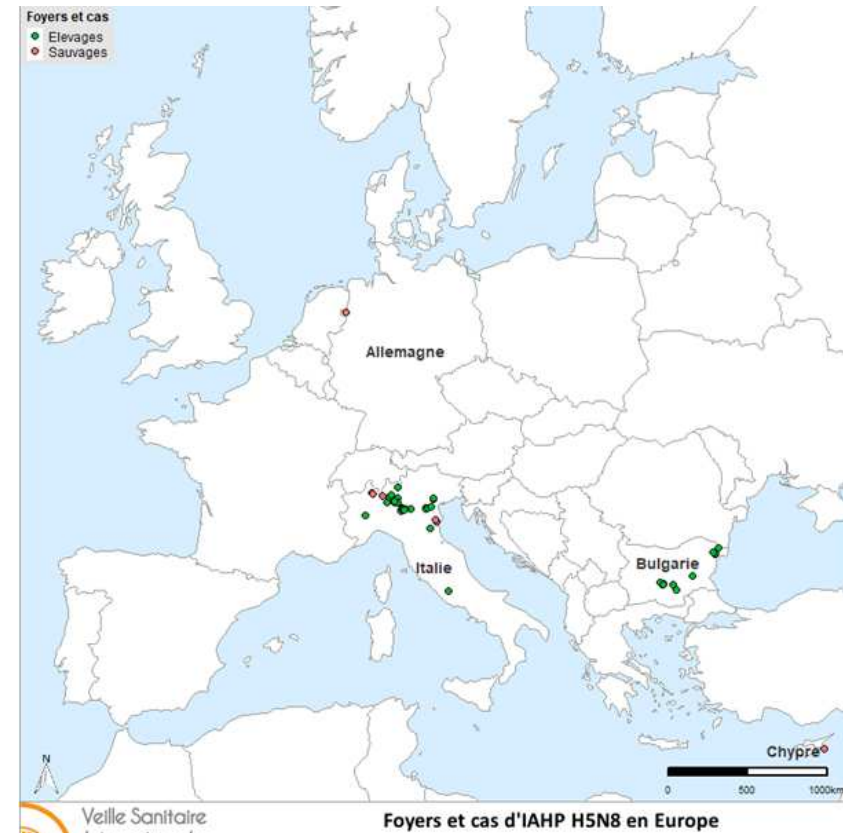

Peste Porcine Africaine – Hors Belgique

- Chine :
 - 1^{er} cas dans la faune sauvage (sanglier)
 - 18 provinces touchées depuis le 1^{er} foyer du 03/08/2018
 - Détection au Japon du virus de la PPA dans denrées rapportées de Chine (saucisse et raviolis)

Nouveaux foyers fin octobre

Peste Porcine Africaine – Hors Belgique

→ Nouveaux cas en élevage en Roumanie

- Ongoing ASF outbreaks**
- Backyard
 - Farm
 - ▲ Wild
 - Administrative divisions with ongoing outbreaks (reported through IN/FUR)
 - ▨ Countries affected (2016-2018)
 - New outbreaks (19-25 Oct.)

IAHP

- H5N6 plutôt Nord de l'Europe et en avifaune sauvage
- H5N8 plutôt Sud de l'Europe et en élevages
- + 1 cas non typé en élevage en Bulgarie

FCO

Depuis septembre, nombreux foyers FCO en Suisse (24 au total) → diffusion large

BT-16 en Grèce (6 foyers)
BT-4 en Espagne (7 foyers)

West Nile en Europe

Figure. Cas humains de fièvre West Nile rapportés par l'ECDC (au 15/11/2018) pour la saison 2018 ([lien](#))

Equidés : 13 cas confirmés en France (Gard, Haute-Cors et Bouches du Rhône)