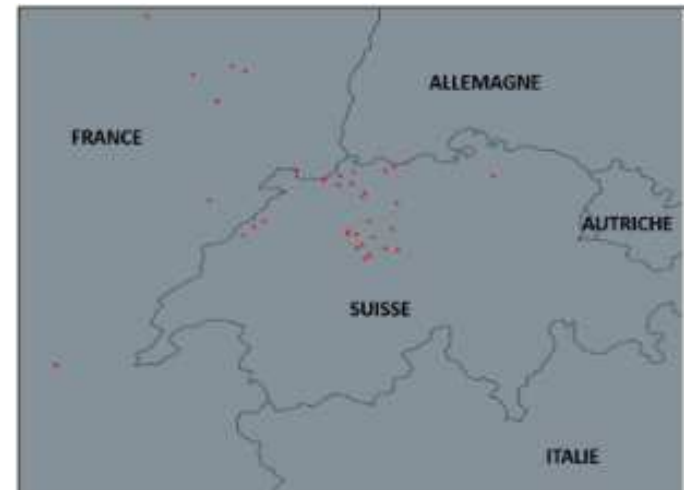

Peste Porcine Africaine – Hors Belgique

- Chine :
 - 1^{er} cas dans la faune sauvage (sanglier)
 - 18 provinces touchées depuis le 1^{er} foyer du 03/08/2018
 - Détection au Japon du virus de la PPA dans denrées rapportées de Chine (saucisse et raviolis)

Nouveaux foyers fin octobre

Peste Porcine Africaine – Hors Belgique

→ Nouveaux cas en élevage en Roumanie

- Ongoing ASF outbreaks**
- Backyard
 - Farm
 - ▲ Wild
 - Administrative divisions with ongoing outbreaks (reported through IN/FUR)
 - ▨ Countries affected (2016-2018)
 - New outbreaks (19-25 Oct.)

IAHP

- H5N6 plutôt Nord de l'Europe et en avifaune sauvage
- H5N8 plutôt Sud de l'Europe et en élevages
- + 1 cas non typé en élevage en Bulgarie

FCO

Depuis septembre, nombreux foyers FCO en Suisse (24 au total) → diffusion large

BT-16 en Grèce (6 foyers)
BT-4 en Espagne (7 foyers)

West Nile en Europe

Figure. Cas humains de fièvre West Nile rapportés par l'ECDC (au 15/11/2018) pour la saison 2018 ([lien](#))

Equidés : 13 cas confirmés en France (Gard, Haute-Cors et Bouches du Rhône)