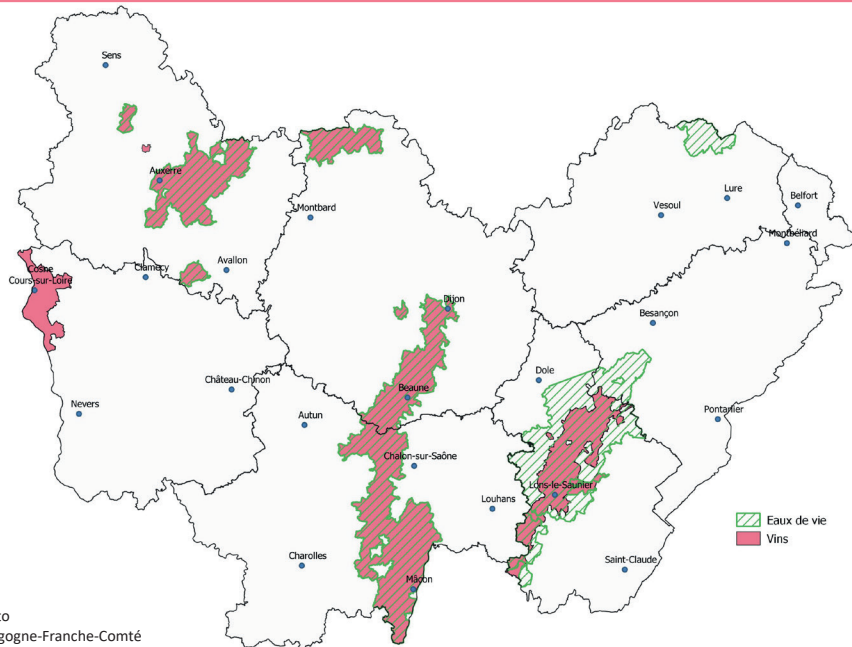

La viticulture

La superficie en vigne

En hectares	Côte-d'Or	Doubs	Jura	Nièvre	Haute-Saône	Saône-et-Loire	Yonne	Région BFC	France métropolitaine
Superficie en production	9 894	23	2 185	1 582	86	13 274	8 437	35 481	747 273
<i>dont superficie AOP</i>	9 774	0	2 081	1 473	0	13 076	8 359	34 763	418 711

Autres vins : Récolte en AOP/IGP non classée non commercialisée en vin

La viticulture

Les cépages

En pourcentage de surface	Côte-d'Or	Doubs	Jura	Nièvre	Haute-Saône	Saône-et-Loire	Yonne	Région BFC
Chardonnay	27	36	44	3	26	57	79	50
Pinot noir	64	14	11	5	28	24	13	30
Gamay	1	3	1	2	3	12	0	5
Aligoté	6	0	0	0	0	7	4	5
Sauvignon blanc	0	0	0	83	0	0	2	5
Savagnin	0	3	26	0	1	0	0	2
Trousseau	0	10	8	0	0	0	0	1
Poulsard	0	1	9	0	0	0	0	1
Autres cépages	1	33	1	8	41	1	1	2

Source : DRDDI Bourgogne - CVI 2023

Répartition des surfaces viticoles par appellation

Source : DRDDI Bourgogne - CVI 2023

La viticulture

Zones AOP vins et AOC eaux de vie

Source : INAO

© IGN - BD Carto

DRAAF de Bourgogne-Franche-Comté