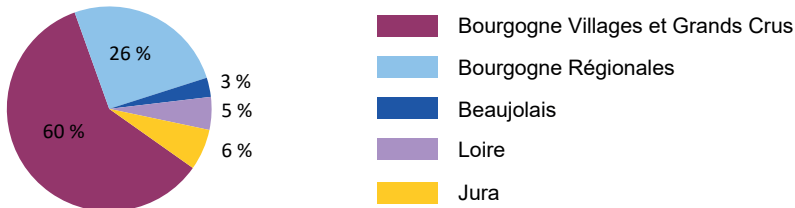

Autres vins : Récolte en AOP/IGP non classée non commercialisée en vin

La viticulture

Les cépages

En pourcentage de surface	Côte-d'Or	Doubs	Jura	Nièvre	Haute-Saône	Saône-et-Loire	Yonne	Région BFC
Chardonnay	27	36	44	3	26	57	79	50
Pinot noir	64	14	11	5	28	24	13	30
Gamay	1	3	1	2	3	12	0	5
Aligoté	6	0	0	0	0	7	4	5
Sauvignon blanc	0	0	0	83	0	0	2	5
Savagnin	0	3	26	0	1	0	0	2
Trousseau	0	10	8	0	0	0	0	1
Poulsard	0	1	9	0	0	0	0	1
Autres cépages	1	33	1	8	41	1	1	2

Source : DRDDI Bourgogne - CVI 2023

Répartition des surfaces viticoles par appellation

Source : DRDDI Bourgogne - CVI 2023

La viticulture

Zones AOP vins et AOC eaux de vie

Source : INAO

© IGN - BD Carto

DRAAF de Bourgogne-Franche-Comté