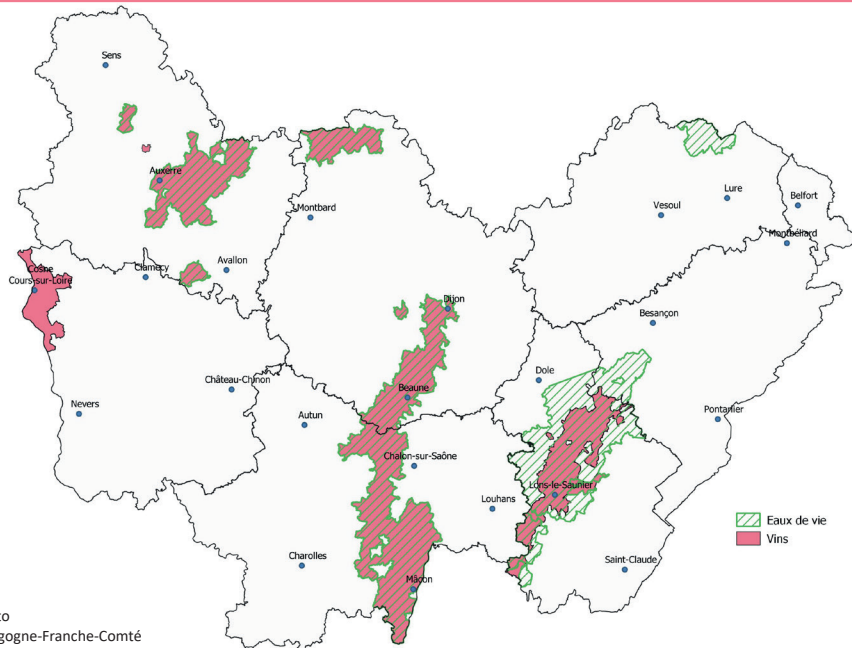

La viticulture

La superficie en vigne

En hectares	Côte-d'Or	Doubs	Jura	Nièvre	Haute-Saône	Saône-et-Loire	Yonne	Région BFC	France métropolitaine
Superficie en production	9 968	23	2 116	1 569	87	13 229	8 300	35 286	751 846
<i>dont superficie AOP</i>	9 861	0	2 017	1 463	0	13 031	8 228	34 600	426 519

Autres vins : Récolte en AOP/IGP non classée non commercialisée en vin

La viticulture

Les cépages

En pourcentage de surface	Côte-d'Or	Doubs	Jura	Nièvre	Haute-Saône	Saône-et-Loire	Yonne	Région BFC
Chardonnay	27	36	43	3	25	57	79	50
Pinot noir	64	14	11	5	29	23	13	30
Gamay	6	0	0	0	0	7	4	5
Aligoté	1	3	1	2	3	12	0	5
Sauvignon blanc	0	0	0	82	0	0	2	5
Savagnin	0	3	26	0	1	0	0	2
Trousseau	0	1	9	0	0	0	0	1
Poulsard	0	10	8	0	0	0	0	1
Autres cépages	1	33	2	8	42	1	2	2

Source : DRDDI Bourgogne - CVI 2022

Répartition des surfaces viticoles par appellation

Source : DRDDI Bourgogne - CVI 2022

La viticulture

Zones AOP vins et AOC eaux de vie

Source : INAO

© IGN - BD Carto

DRAAF de Bourgogne-Franche-Comté