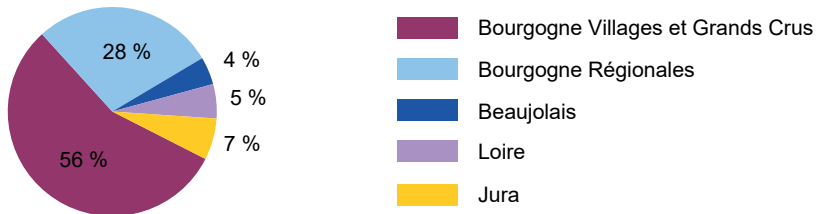

La viticulture

Les cépages

En pourcentage de surface	Côte-d'Or	Doubs	Jura	Nièvre	Haute-Saône	Saône-et-Loire	Yonne	Région BFC
Chardonnay	27	36	43	3	25	57	79	50
Pinot noir	64	14	11	5	29	23	13	30
Gamay	6	0	0	0	0	7	4	5
Aligoté	1	3	1	2	3	12	0	5
Sauvignon blanc	0	0	0	82	0	0	2	5
Savagnin	0	3	26	0	1	0	0	2
Trousseau	0	1	9	0	0	0	0	1
Poulsard	0	10	8	0	0	0	0	1
Autres cépages	1	33	2	8	42	1	2	2

Source : DRDDI Bourgogne - CVI 2022

Répartition des surfaces viticoles par appellation

Source : DRDDI Bourgogne - CVI 2022