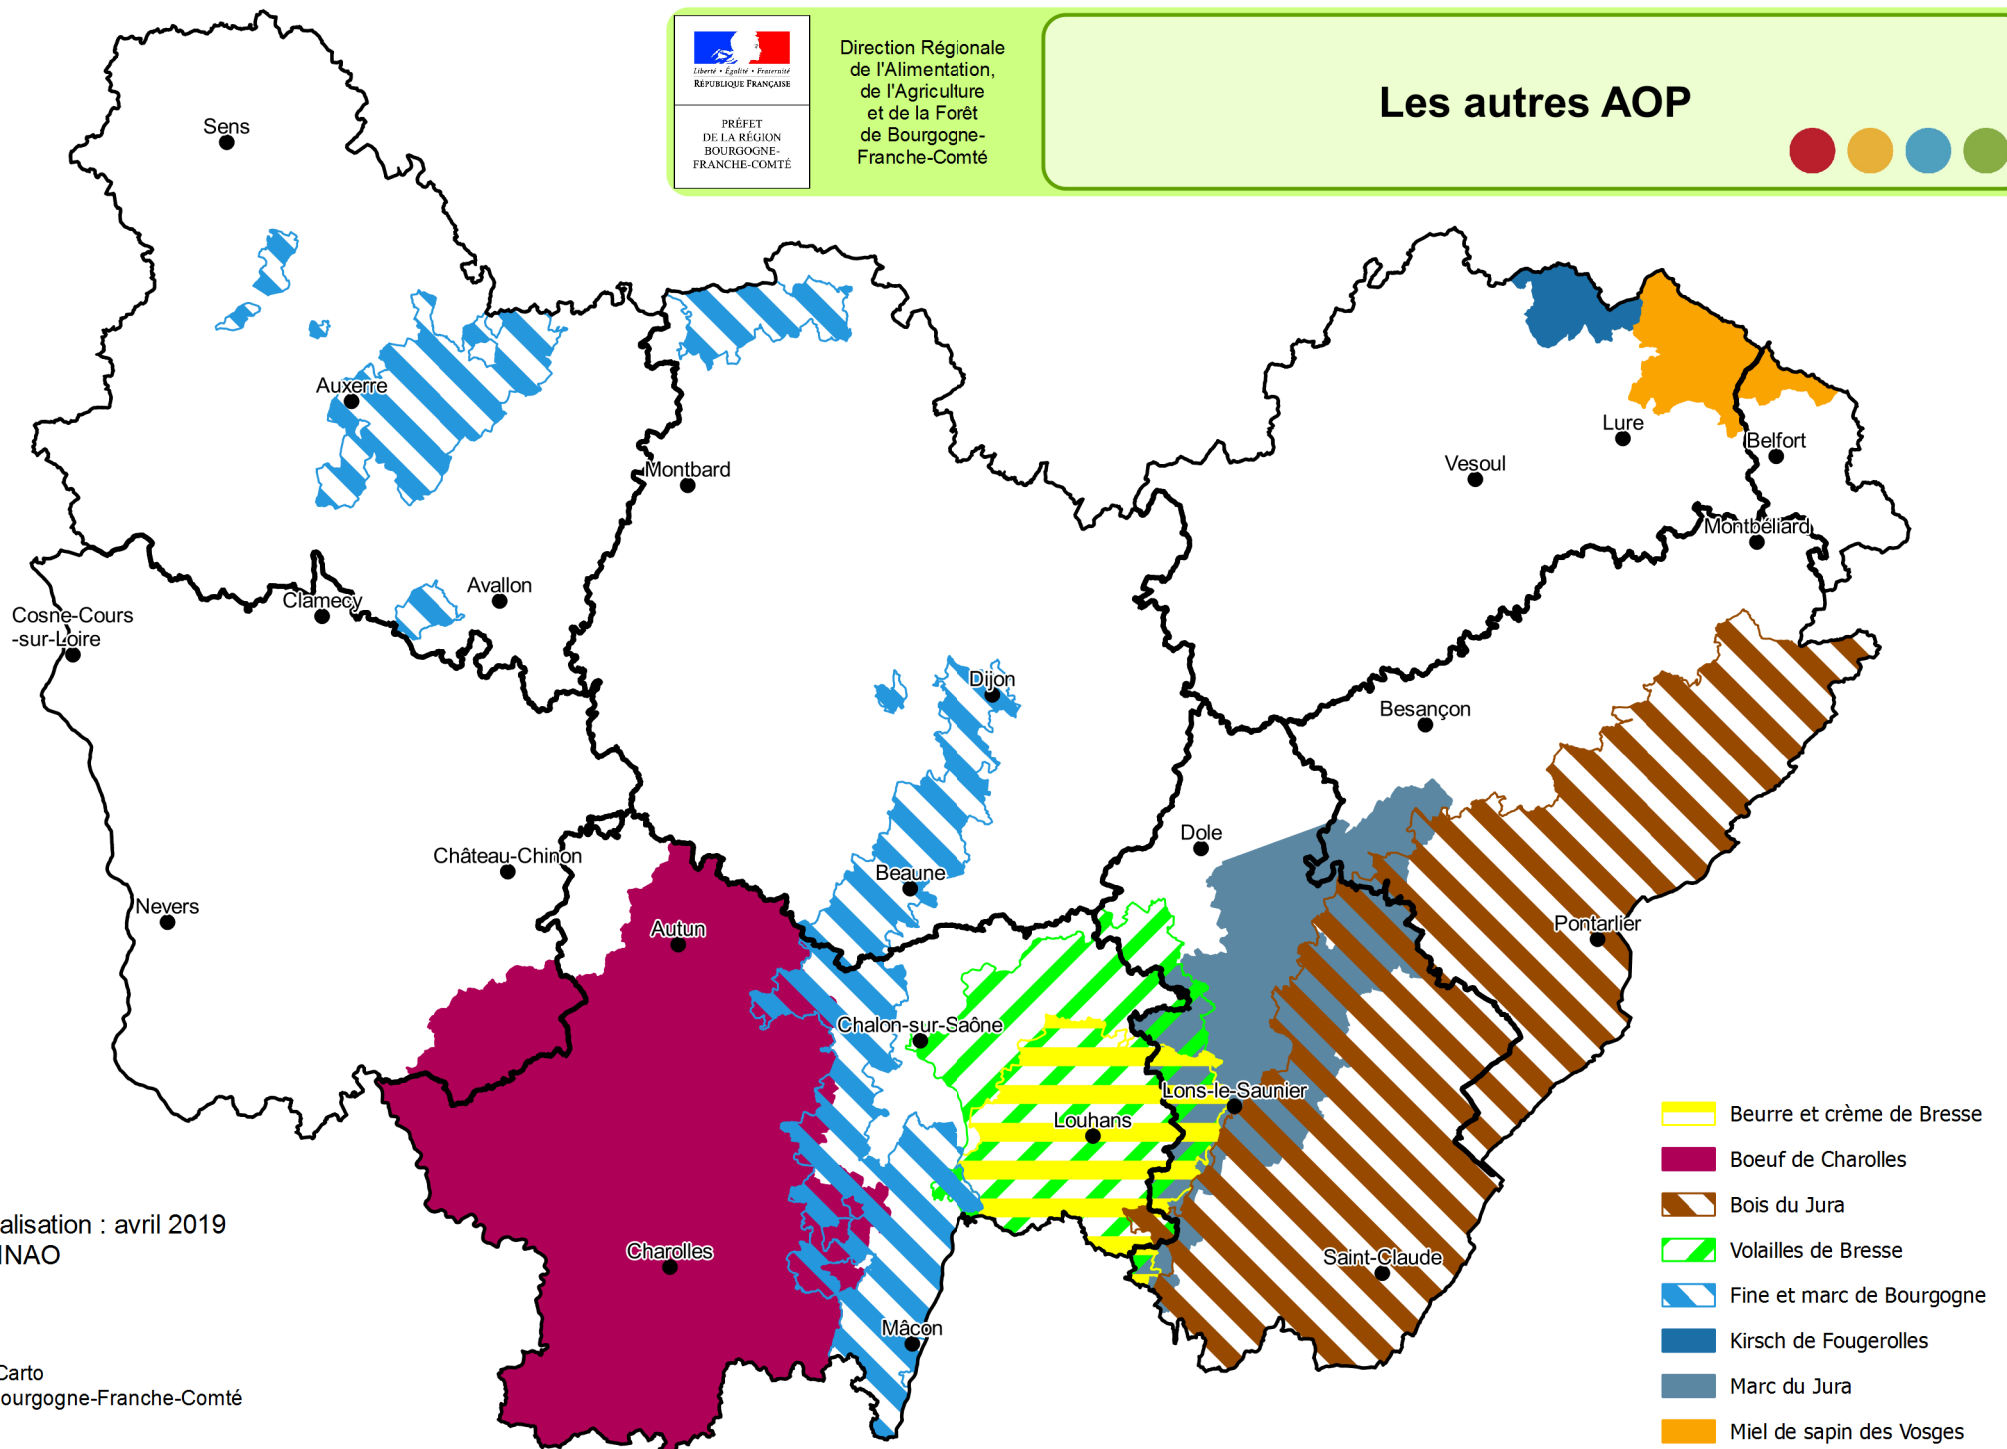

Direction Régionale
de l'Alimentation,
de l'Agriculture
et de la Forêt
de Bourgogne-
Franche-Comté

Les autres AOP

Date de réalisation : avril 2019
Sources : INAO

© IGN - BD Carto
DRAAF de Bourgogne-Franche-Comté

0 50 100 km