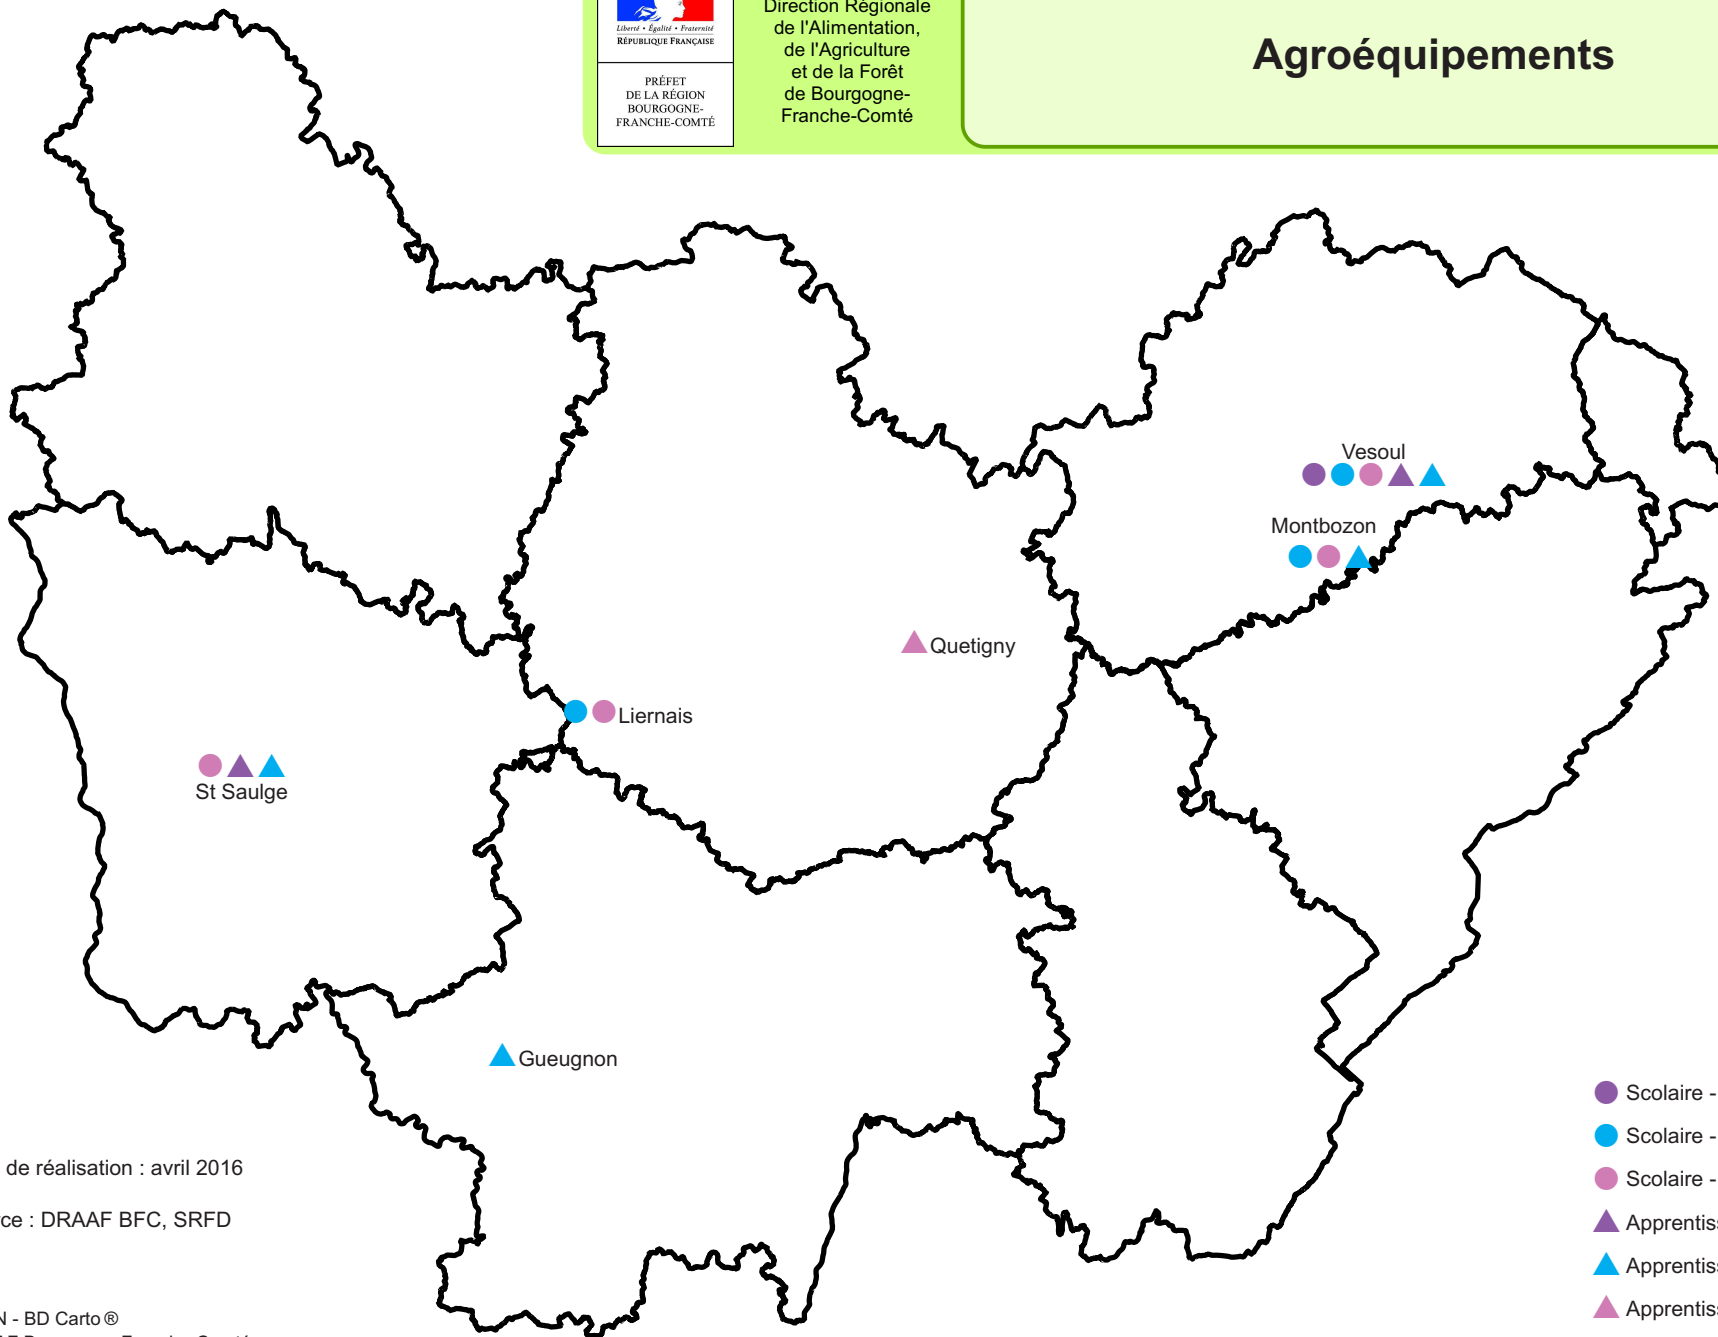

PRÉFET
DE LA RÉGION
BOURGOGNE-
FRANCHE-COMTÉ

Direction Régionale
de l'Alimentation,
de l'Agriculture
et de la Forêt
de Bourgogne-
Franche-Comté

Agroéquipements

- Scolaire - Niveau III
- Scolaire - Niveau IV
- Scolaire - Niveau V
- ▲ Apprentissage - Niveaux II et III
- ▲ Apprentissage - Niveau IV
- ▲ Apprentissage - Niveau V

Date de réalisation : avril 2016

Source : DRAAF BFC, SRFD

© IGN - BD Carto®
DRAAF Bourgogne-Franche-Comté

0 50 100 km