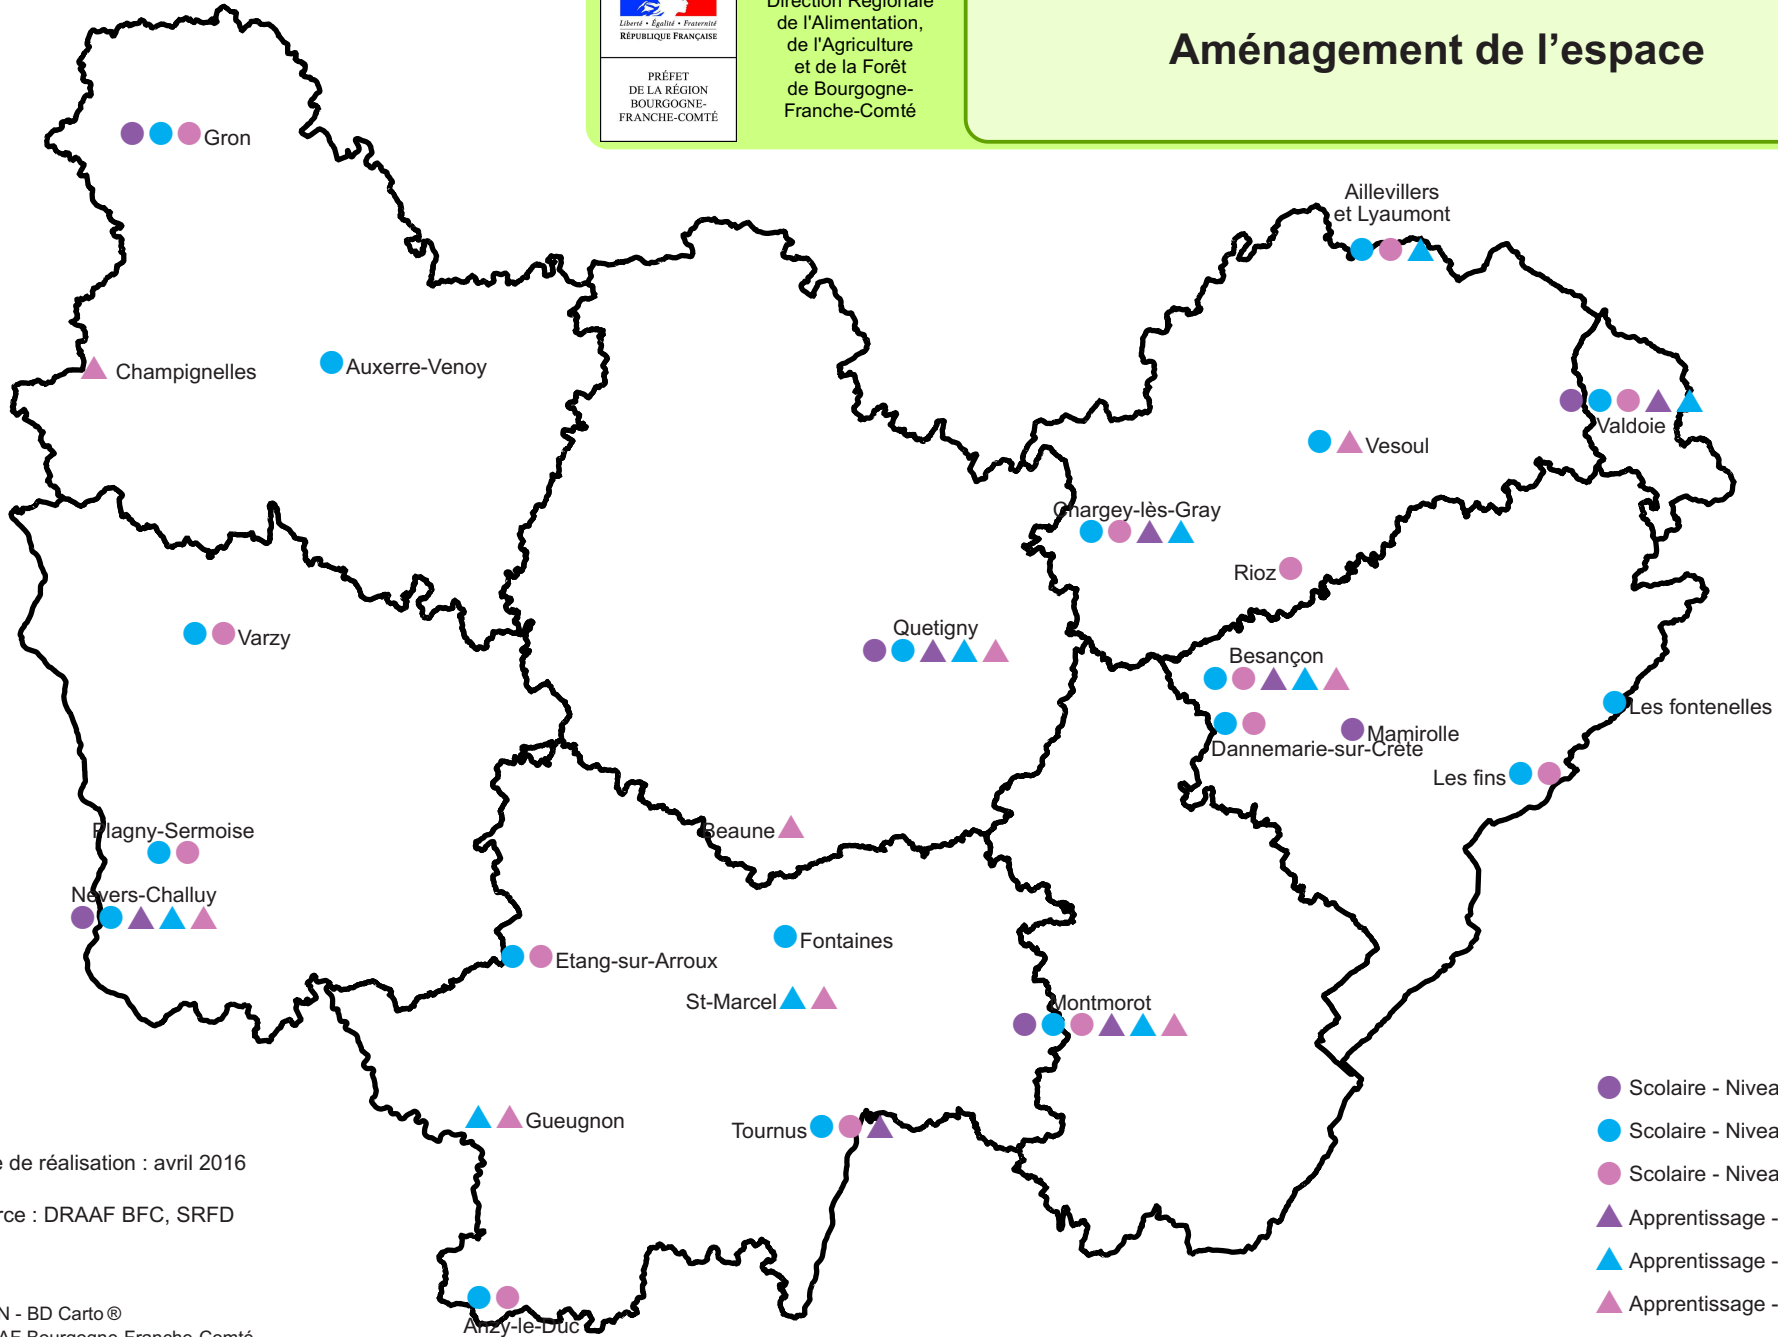

PRÉFET
DE LA RÉGION
BOURGOGNE-
FRANCHE-COMTÉ

Direction Régionale
de l'Alimentation,
de l'Agriculture
et de la Forêt
de Bourgogne-
Franche-Comté

Aménagement de l'espace

- Scolaire - Niveau III
- Scolaire - Niveau IV
- Scolaire - Niveau V
- ▲ Apprentissage - Niveaux II et III
- ▲ Apprentissage - Niveau IV
- ▲ Apprentissage - Niveau V

Date de réalisation : avril 2016

Source : DRAAF BFC, SRFD

© IGN - BD Carto®
DRAAF Bourgogne-Franche-Comté