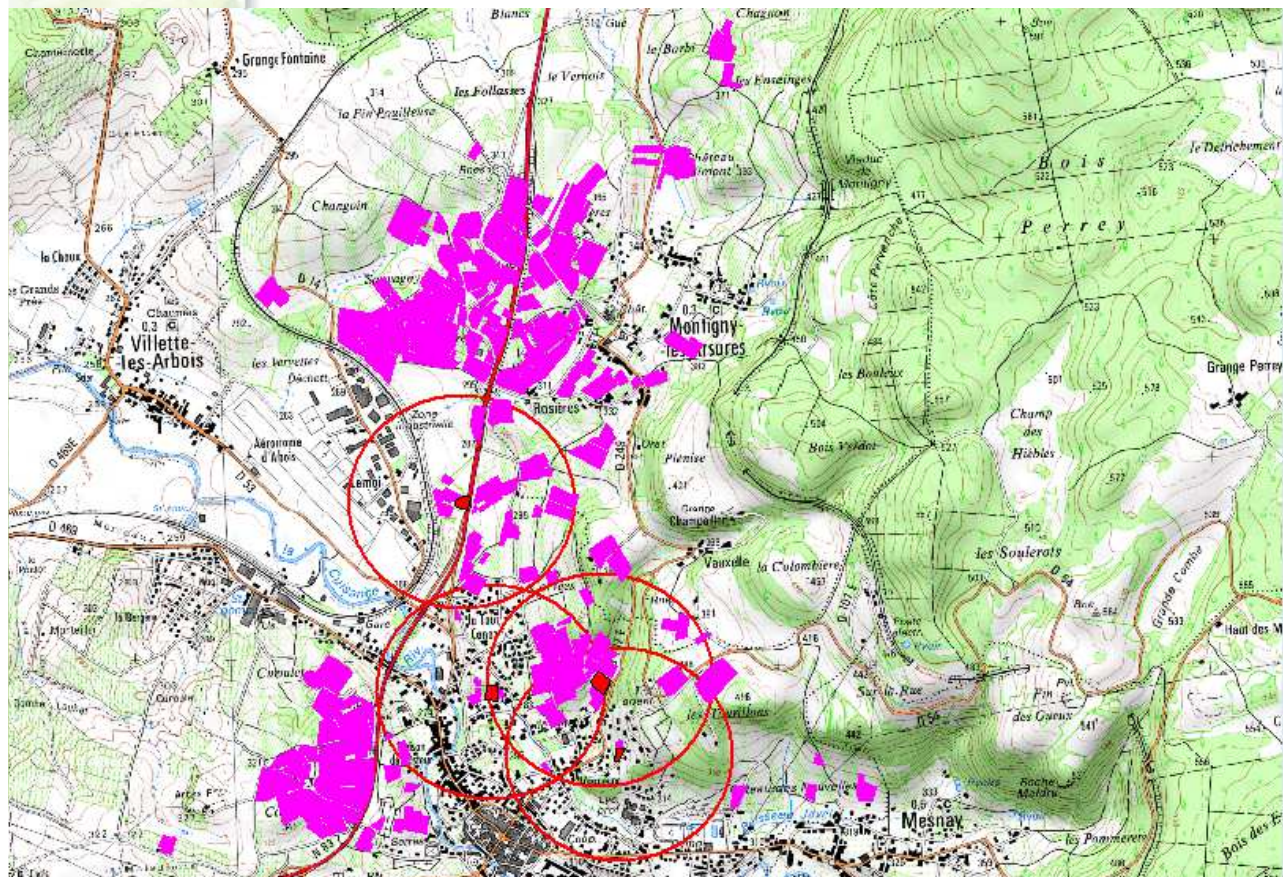

Légende de ProspeVigneRisque2015

▨ Région

Légende de ProspectionsCollectives2016

▨ Région

Légende de ProspectionsCollectives2015

▨ Région

Légende de ProspectionsCollectives2014

■ Région

Légende de ZoneLutte500mFD2016collectif

○ Région

Légende de N_DEP_BDC_R43

□ Région

Flavescence Dorée de la vigne Actualité dans le vignoble du Jura

2016: complément

✓ Zone 500 m et **prospection rapprochée avant la défeuillaison**

→ Inspection FREDON + soutien SVJ

→ 1 journée en collectif (4 groupes)

Légende de Prospections Rapprochées Foyers F

 Région

Légende de Parcelles Positives FDC Collectif

 Région

Légende de Zone Lutte 500m FD 2016 collectif

 Région

257 échantillons

321 ceps

119 Ha

Flavescence Dorée de la vigne Actualité dans le vignoble du Jura

-> **49 positifs Flav. Dorée, 28 parcelles, 10,05 Ha, 2 communes**

Zone contaminée

9 exploitants contactés par le SRAL