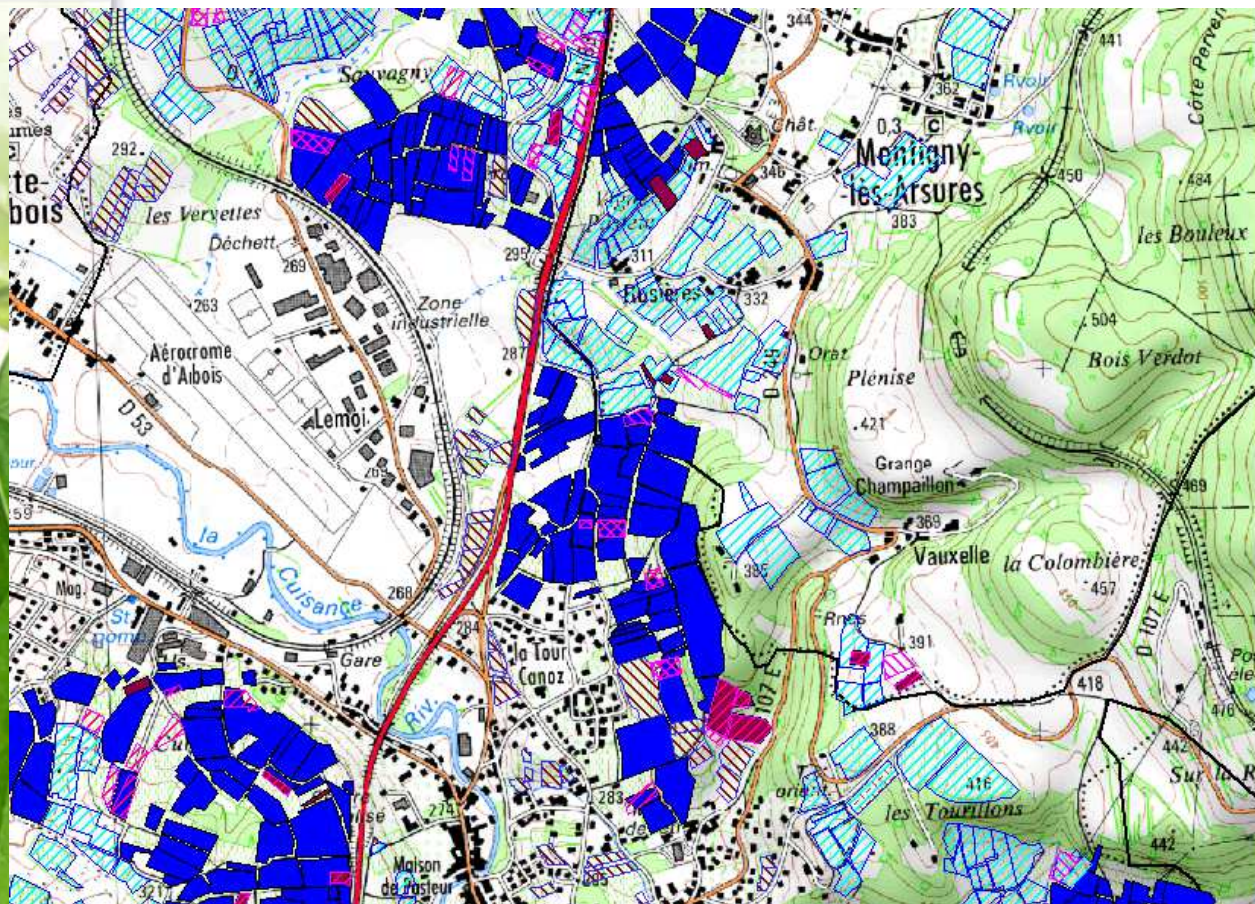

Flavescence Dorée de la vigne

Actualité dans le vignoble du Jura

- ❑ Risque majeur pour les 2000 Ha du vignoble jurassien
- ❑ Cicadelle vectrice de la Flav. Doré, très présente
- ❑ Jaunisse à Bois noir (vecteur différent), très présent
- Surveillance en FC depuis les années 90 chaque année, délégation SRAL -> FREDON-SVJ
 - ~100 ha prospectés par an, 200-300 parcelles
 - ~100 échantillons / ans, 100-200 ceps prélevés,
- 2014-2015 : SRAL-FREDON - SJV
 - Inspection vigne à risque en délégation, volume ~ identique
 - **Prospection collective**
 - > Cotisation SVJ, 645 producteurs
 - > 1600Ha couverts, 80% du vignoble
 - > Moy. par an de 268 éch., 553 ceps prélevés (~x3)

Flavescence Dorée de la vigne Actualité dans le vignoble du Jura

2016: résultats inspection / prospection

✓ 76 vignes à risque; 23,09 Ha; 5 éch. 15 ceps, -> bois noir

✓ **prospection collective**, 861 parcelles; 403,6 Ha, 185 éch.; 355 ceps,
-> 150 éch. **bois noir 81%** ;

 Région

257 échantillons

321 ceps

119 Ha

Flavescence Dorée de la vigne Actualité dans le vignoble du Jura

-> **49 positifs Flav. Dorée, 28 parcelles, 10,05 Ha, 2 communes**

Zone contaminée

9 exploitants contactés par le SRAL