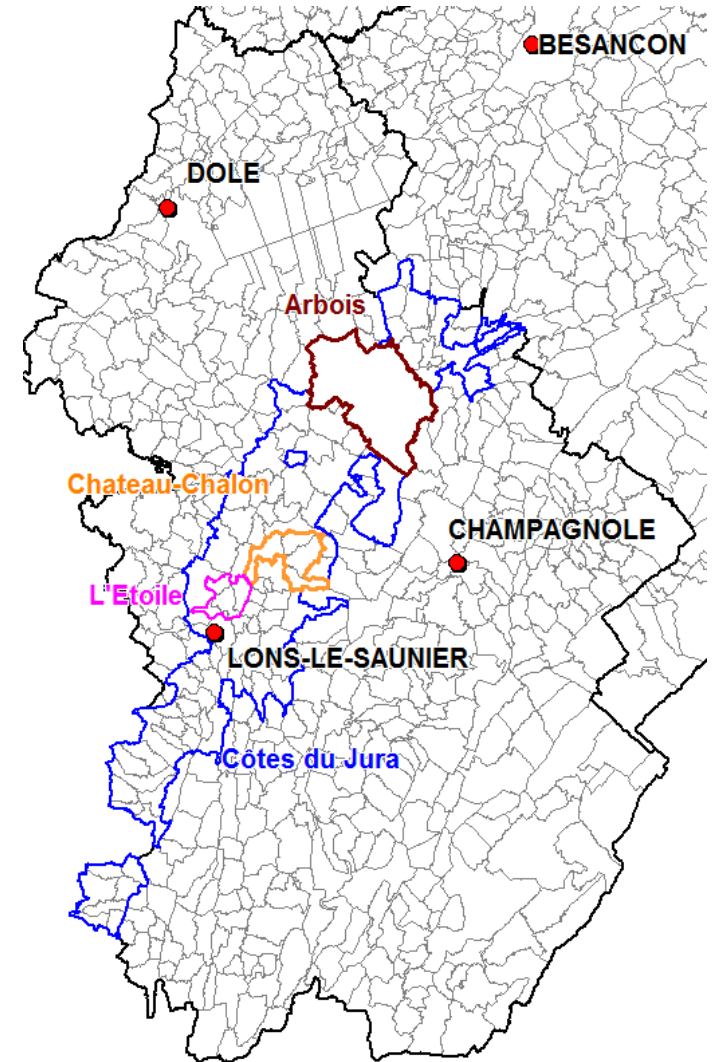

Flavescence Dorée de la vigne

Actualité dans le vignoble du Jura

- ❑ Risque majeur pour les 2000 Ha du vignoble jurassien
- ❑ Cicadelle vectrice de la Flav. Doré, très présente
- ❑ Jaunisse à Bois noir (vecteur différent), très présent
- Surveillance en FC depuis les années 90 chaque année, délégation SRAL -> FREDON-SVJ
 - ~100 ha prospectés par an, 200-300 parcelles
 - ~100 échantillons / ans, 100-200 ceps prélevés,
- 2014-2015 : SRAL-FREDON - SJV
 - Inspection vigne à risque en délégation, volume ~ identique
 - **Prospection collective**
 - > Cotisation SVJ, 645 producteurs
 - > 1600Ha couverts, 80% du vignoble
 - > Moy. par an de 268 éch., 553 ceps prélevés (~x3)

Flavescence Dorée de la vigne Actualité dans le vignoble du Jura

2016: résultats inspection / prospection

✓ 76 vignes à risque; 23,09 Ha; 5 éch. 15 ceps, -> bois noir

✓ **prospection collective**, 861 parcelles; 403,6 Ha, 185 éch.; 355 ceps,
-> 150 éch. **bois noir 81%** ;

Légende de ProspeVigneRisque2016

Region

Légende de ProspeVigneRisque2015

Region

Légende de ProspeVignesàRisque2014

Region

Légende de ProspectionsCollectives2016

Region

Flavescence Dorée de la vigne Actualité dans le vignoble du Jura

2016

✓ 4 échantillons positifs Flav. Dorée détectés en prospection collective

-> zone 500m

Légende de ParcellesPositivesFDCollectif

■ Région