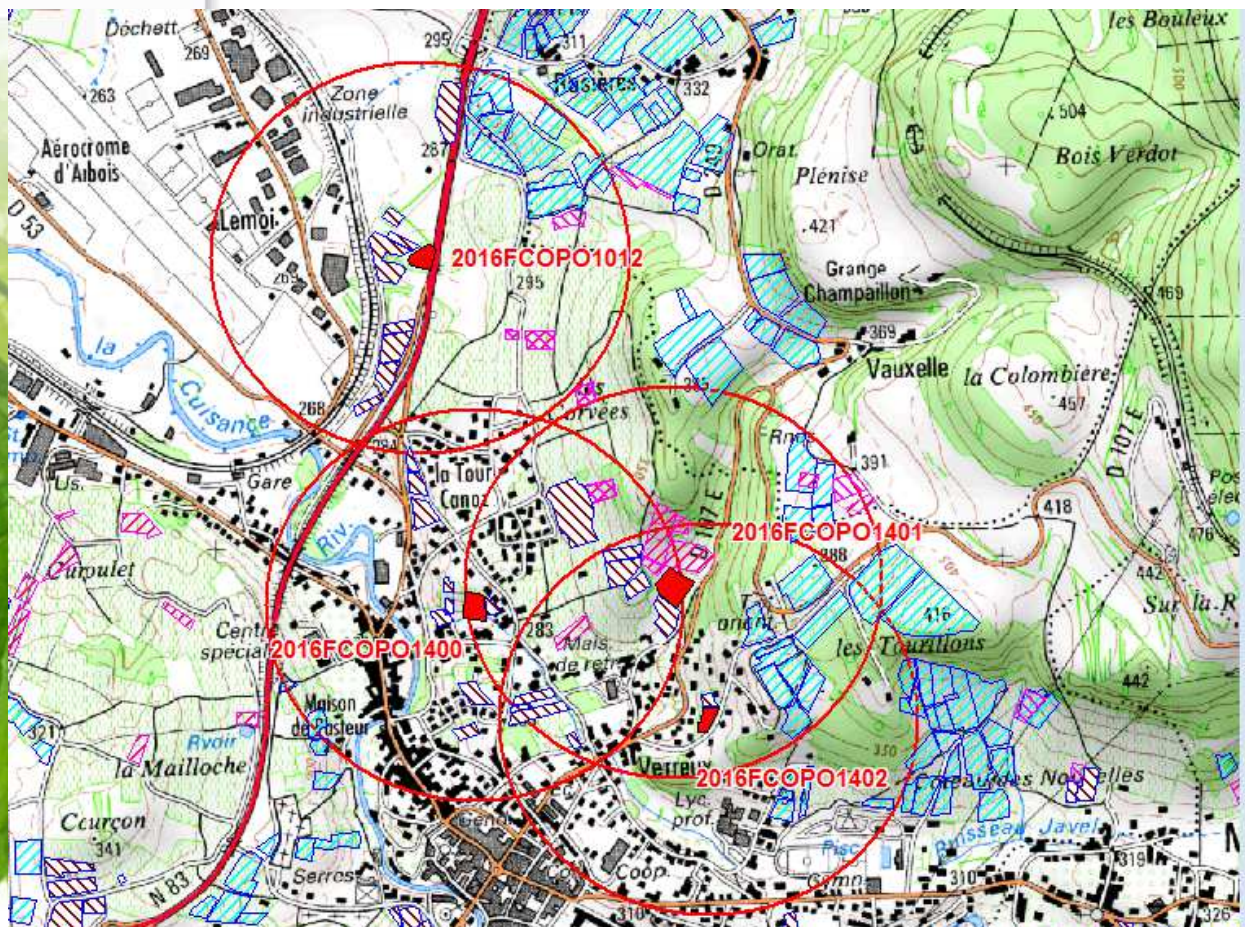

Légende de ProspectionsCollectives2015

Region

Légende de ProspectionsCollectives2014

Region

Légende de N_COMMUNE_BDC_R43

Region

Détection Flav Dorée en Collectif

Region

Flavescence Dorée de la vigne Actualité dans le vignoble du Jura

2016

✓ 4 échantillons positifs Flav. Dorée détectés en prospection collective

-> zone 500m

Légende de ParcellesPositivesFDCollectif

■ Région