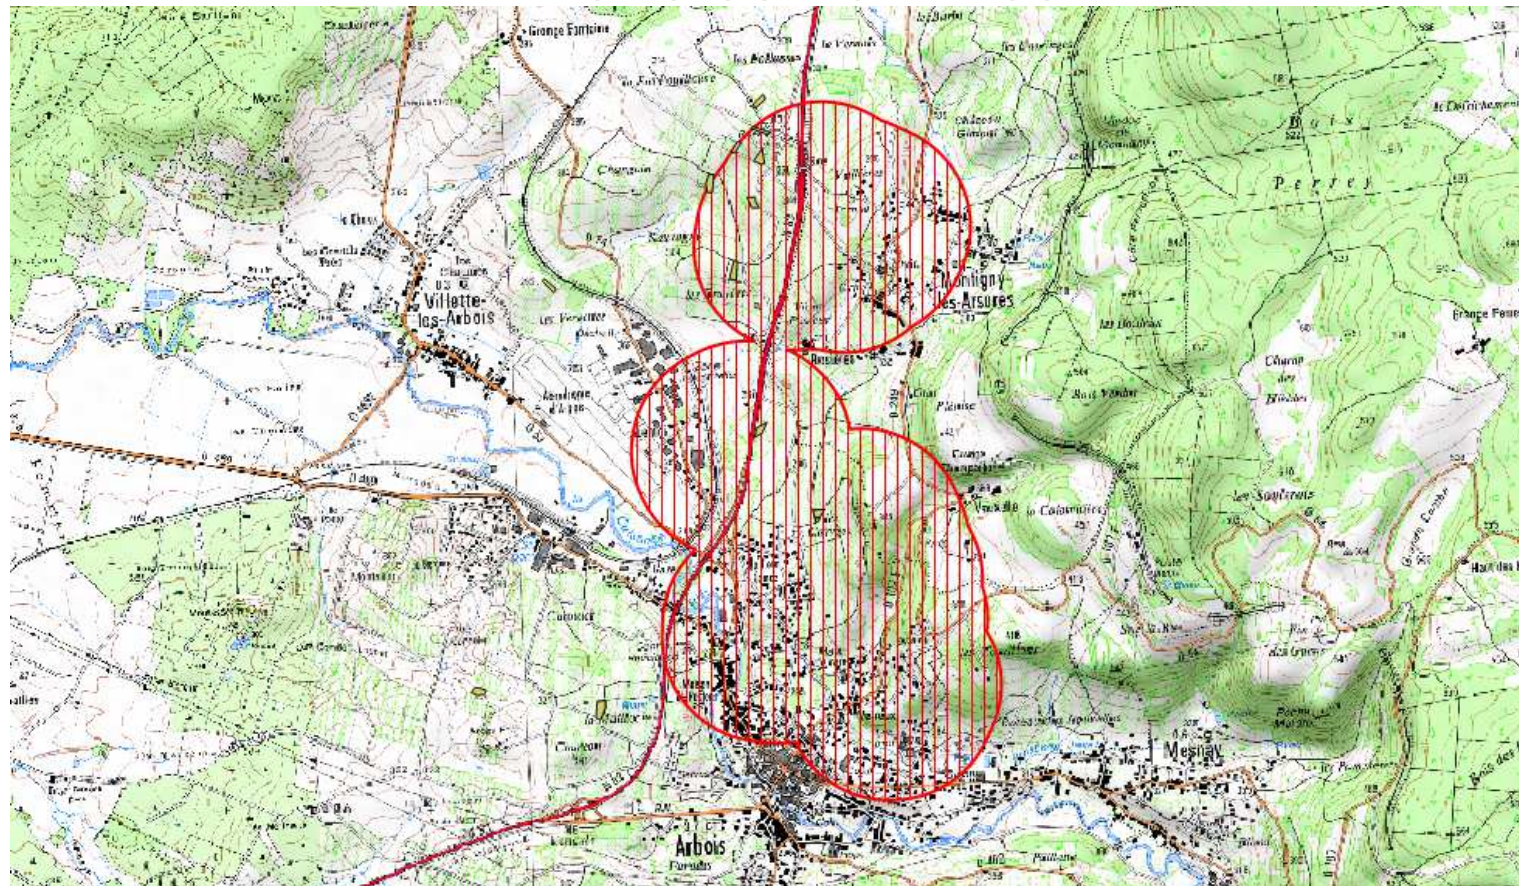

 Région

257 échantillons

321 ceps

119 Ha

Flavescence Dorée de la vigne Actualité dans le vignoble du Jura

-> **49 positifs Flav. Dorée, 28 parcelles, 10,05 Ha, 2 communes**

Zone contaminée

9 exploitants contactés par le SRAL