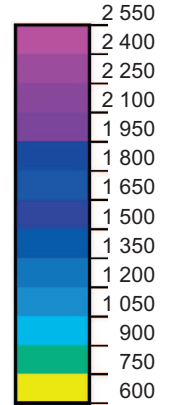

LIBERTÉ - ÉGALITÉ - FRATERNITÉ
RÉPUBLIQUE FRANÇAISE

PRÉFET
DE LA RÉGION
BOURGOGNE-
FRANCHE-COMTÉ

Direction Régionale
de l'Alimentation,
de l'Agriculture
et de la Forêt
de Bourgogne-
Franche-Comté

Climat

Précipitations annuelles (mm)
Normales d'Aurelhy (1981-2010)