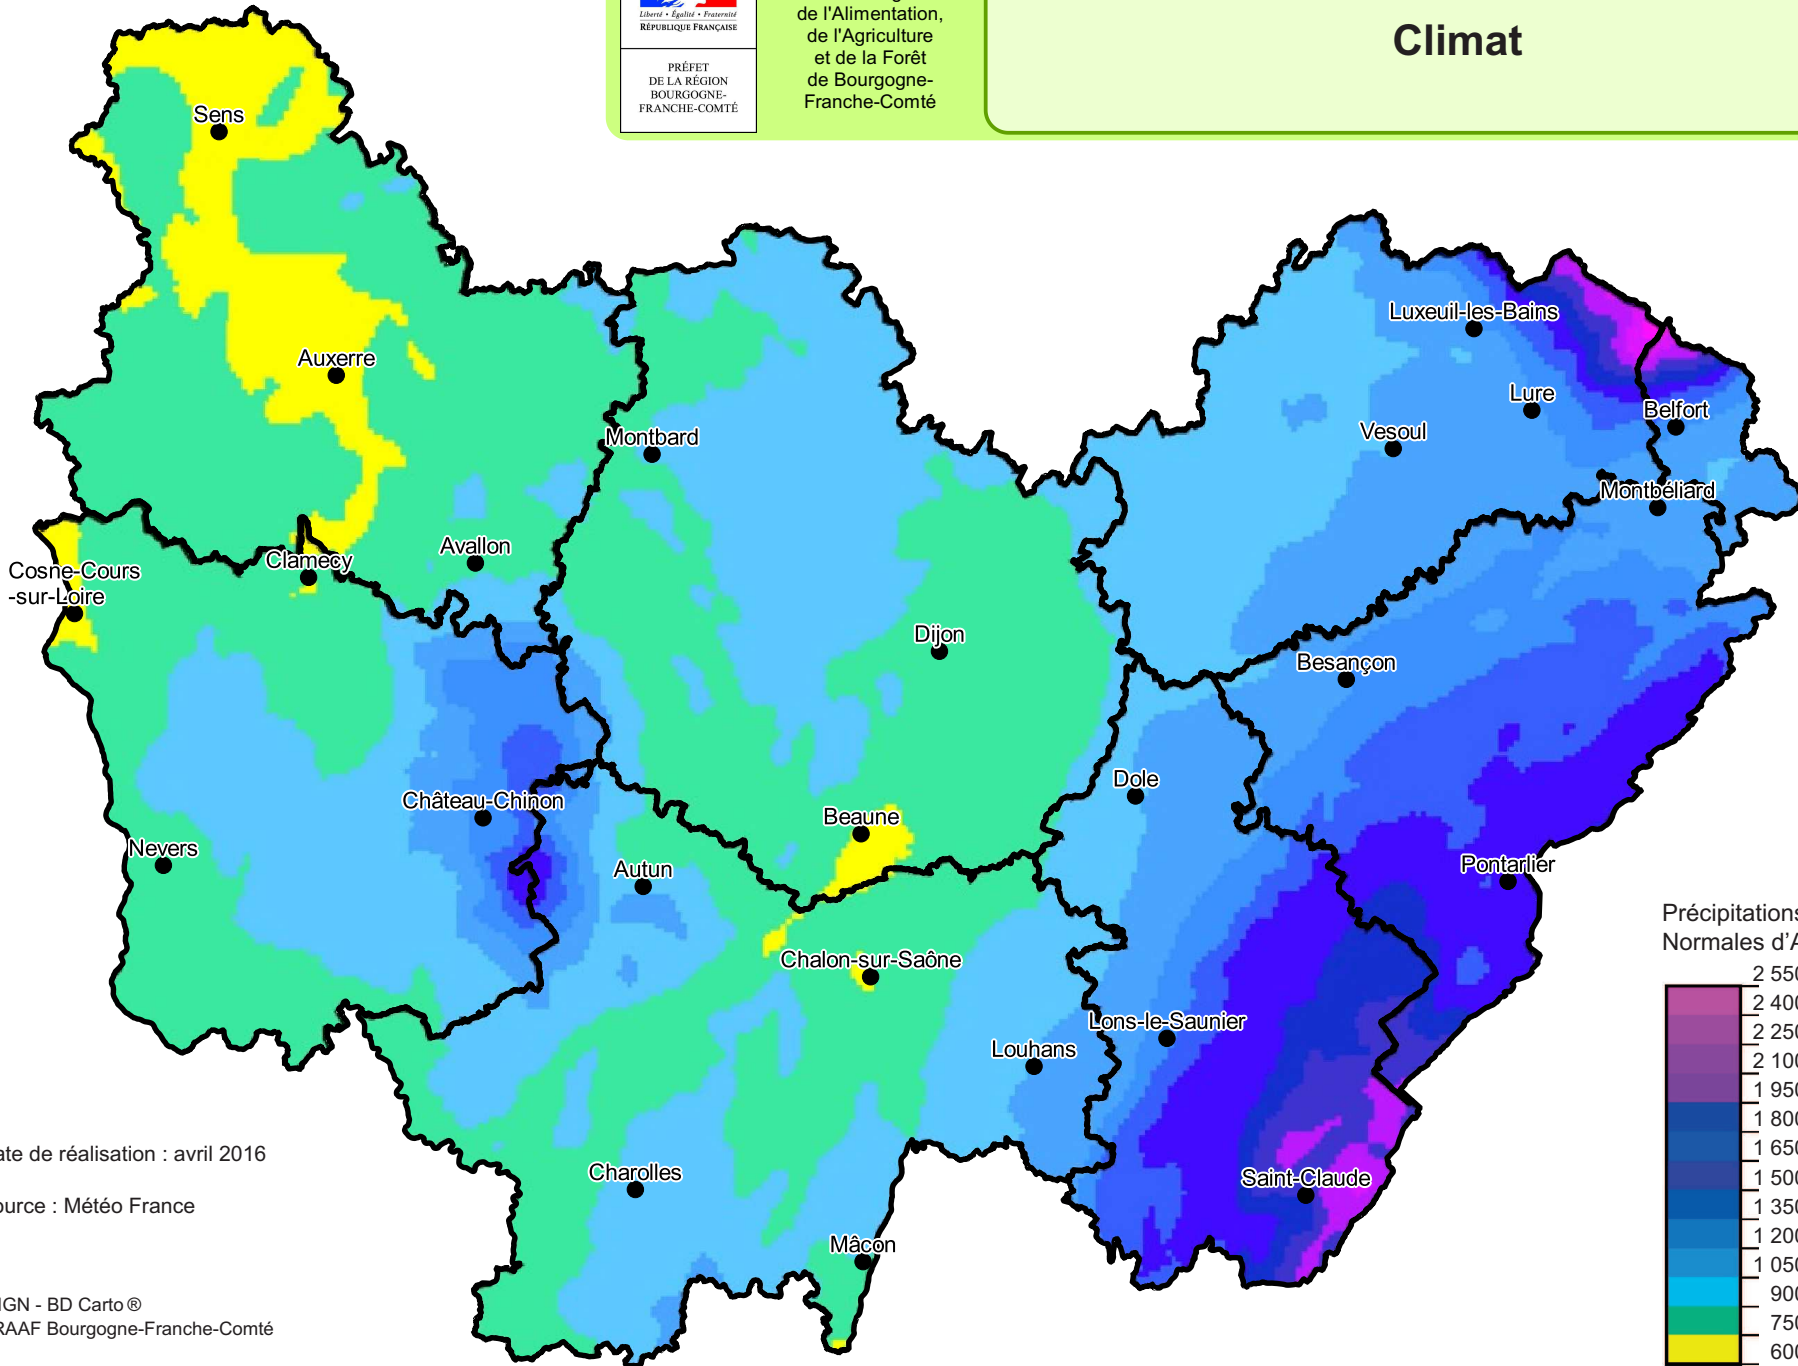

LIBERTÉ - ÉGALITÉ - FRATERNITÉ
RÉPUBLIQUE FRANÇAISE

PRÉFET
DE LA RÉGION
BOURGOGNE-
FRANCHE-COMTÉ

Direction Régionale
de l'Alimentation,
de l'Agriculture
et de la Forêt
de Bourgogne-
Franche-Comté

Climat

Précipitations annuelles (mm)
Normales d'Aurelhy (1981-2010)

Date de réalisation : avril 2016
Source : Météo France

© IGN - BD Carto®
DRAAF Bourgogne-Franche-Comté