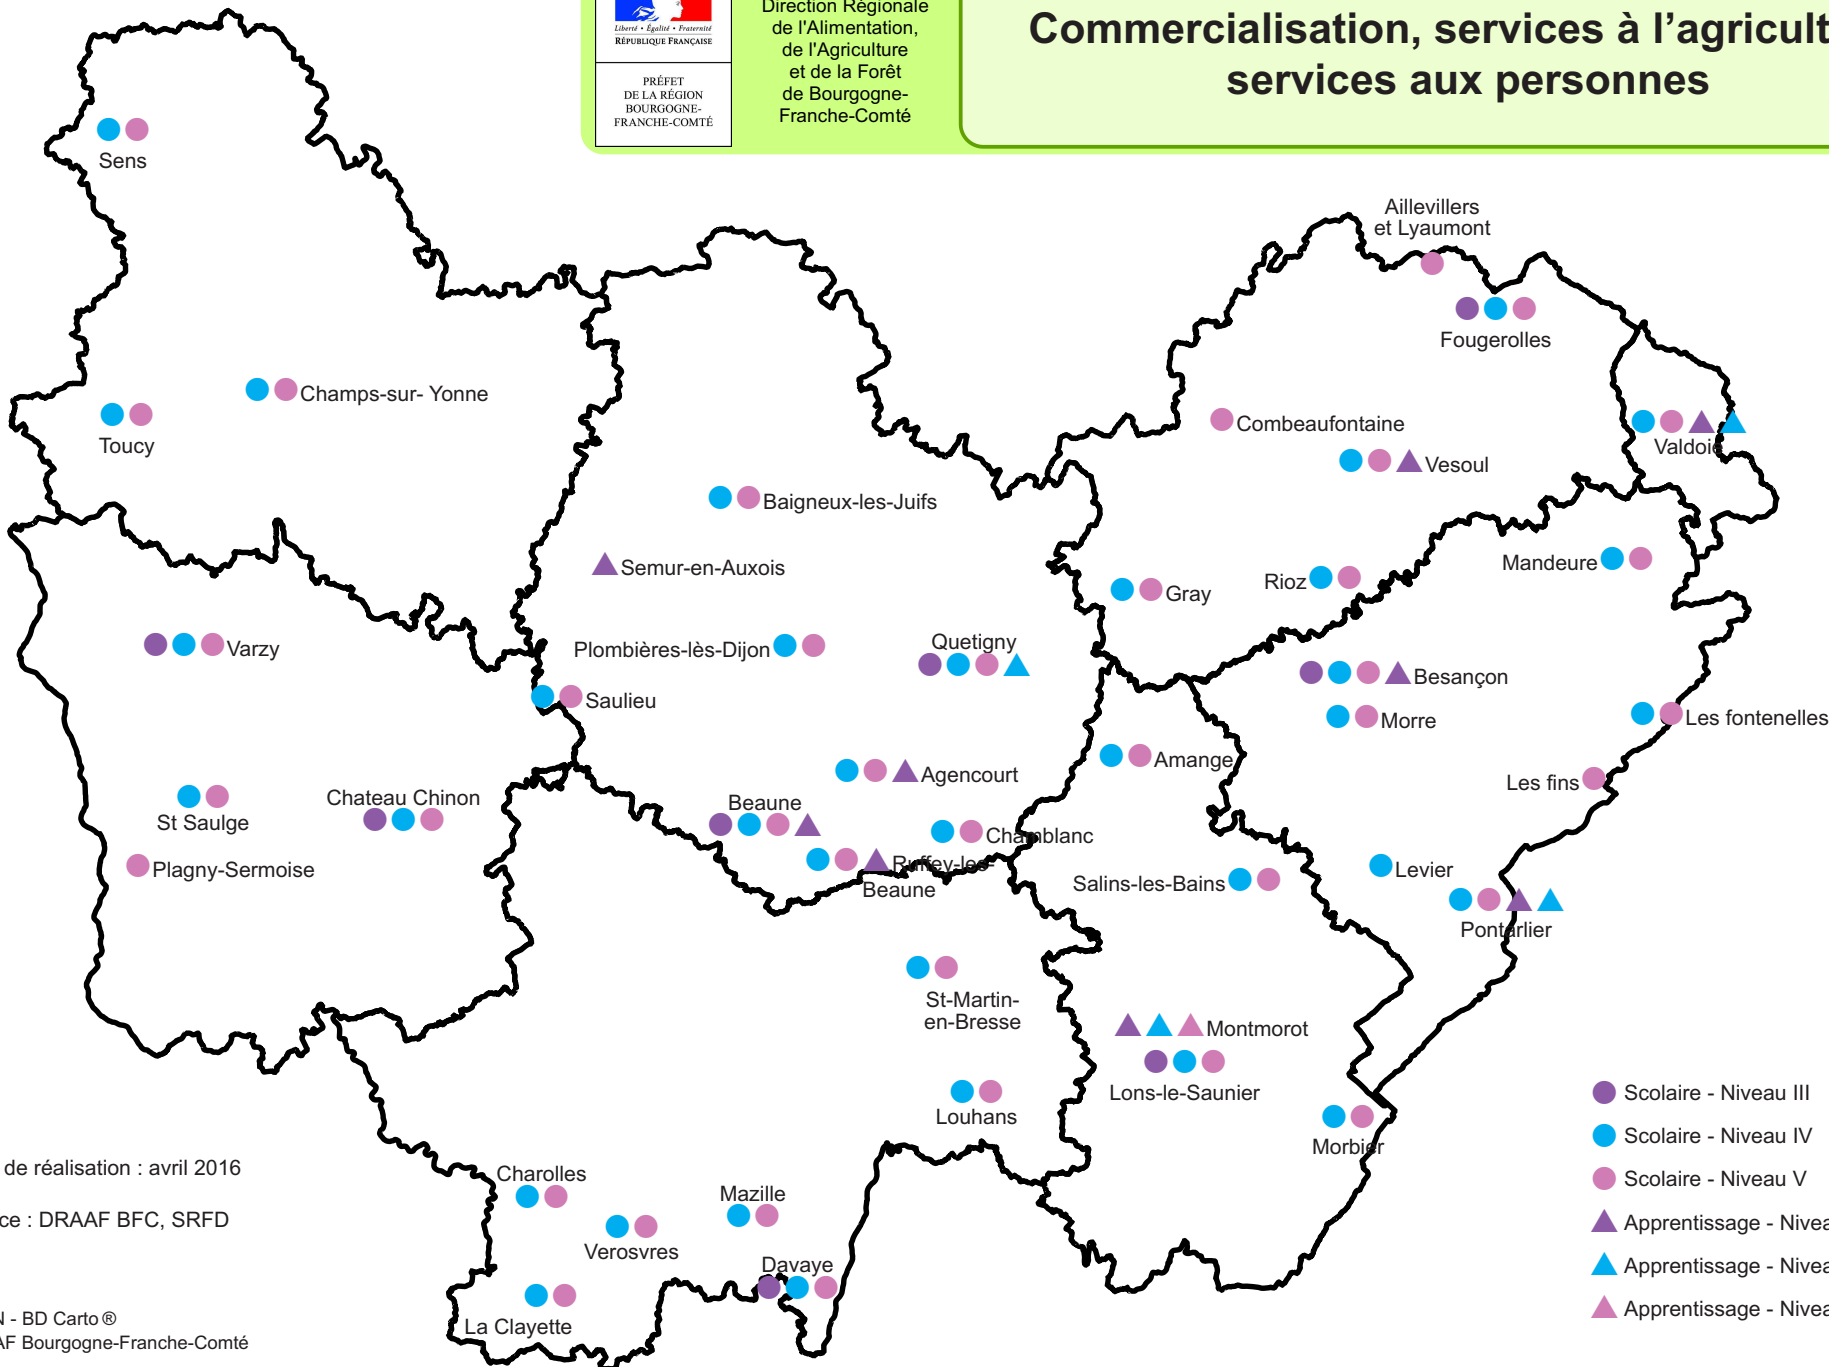

PRÉFET
DE LA RÉGION
BOURGOGNE-
FRANCHE-COMTÉ

Direction Régionale
de l'Alimentation,
de l'Agriculture
et de la Forêt
de Bourgogne-
Franche-Comté

Commercialisation, services à l'agriculture, services aux personnes

Date de réalisation : avril 2016

Source : DRAAF BFC, SRFD

© IGN - BD Carto®
DRAAF Bourgogne-Franche-Comté

- Scolaire - Niveau III
- Scolaire - Niveau IV
- Scolaire - Niveau V
- ▲ Apprentissage - Niveaux II et III
- ▲ Apprentissage - Niveau IV
- ▲ Apprentissage - Niveau V