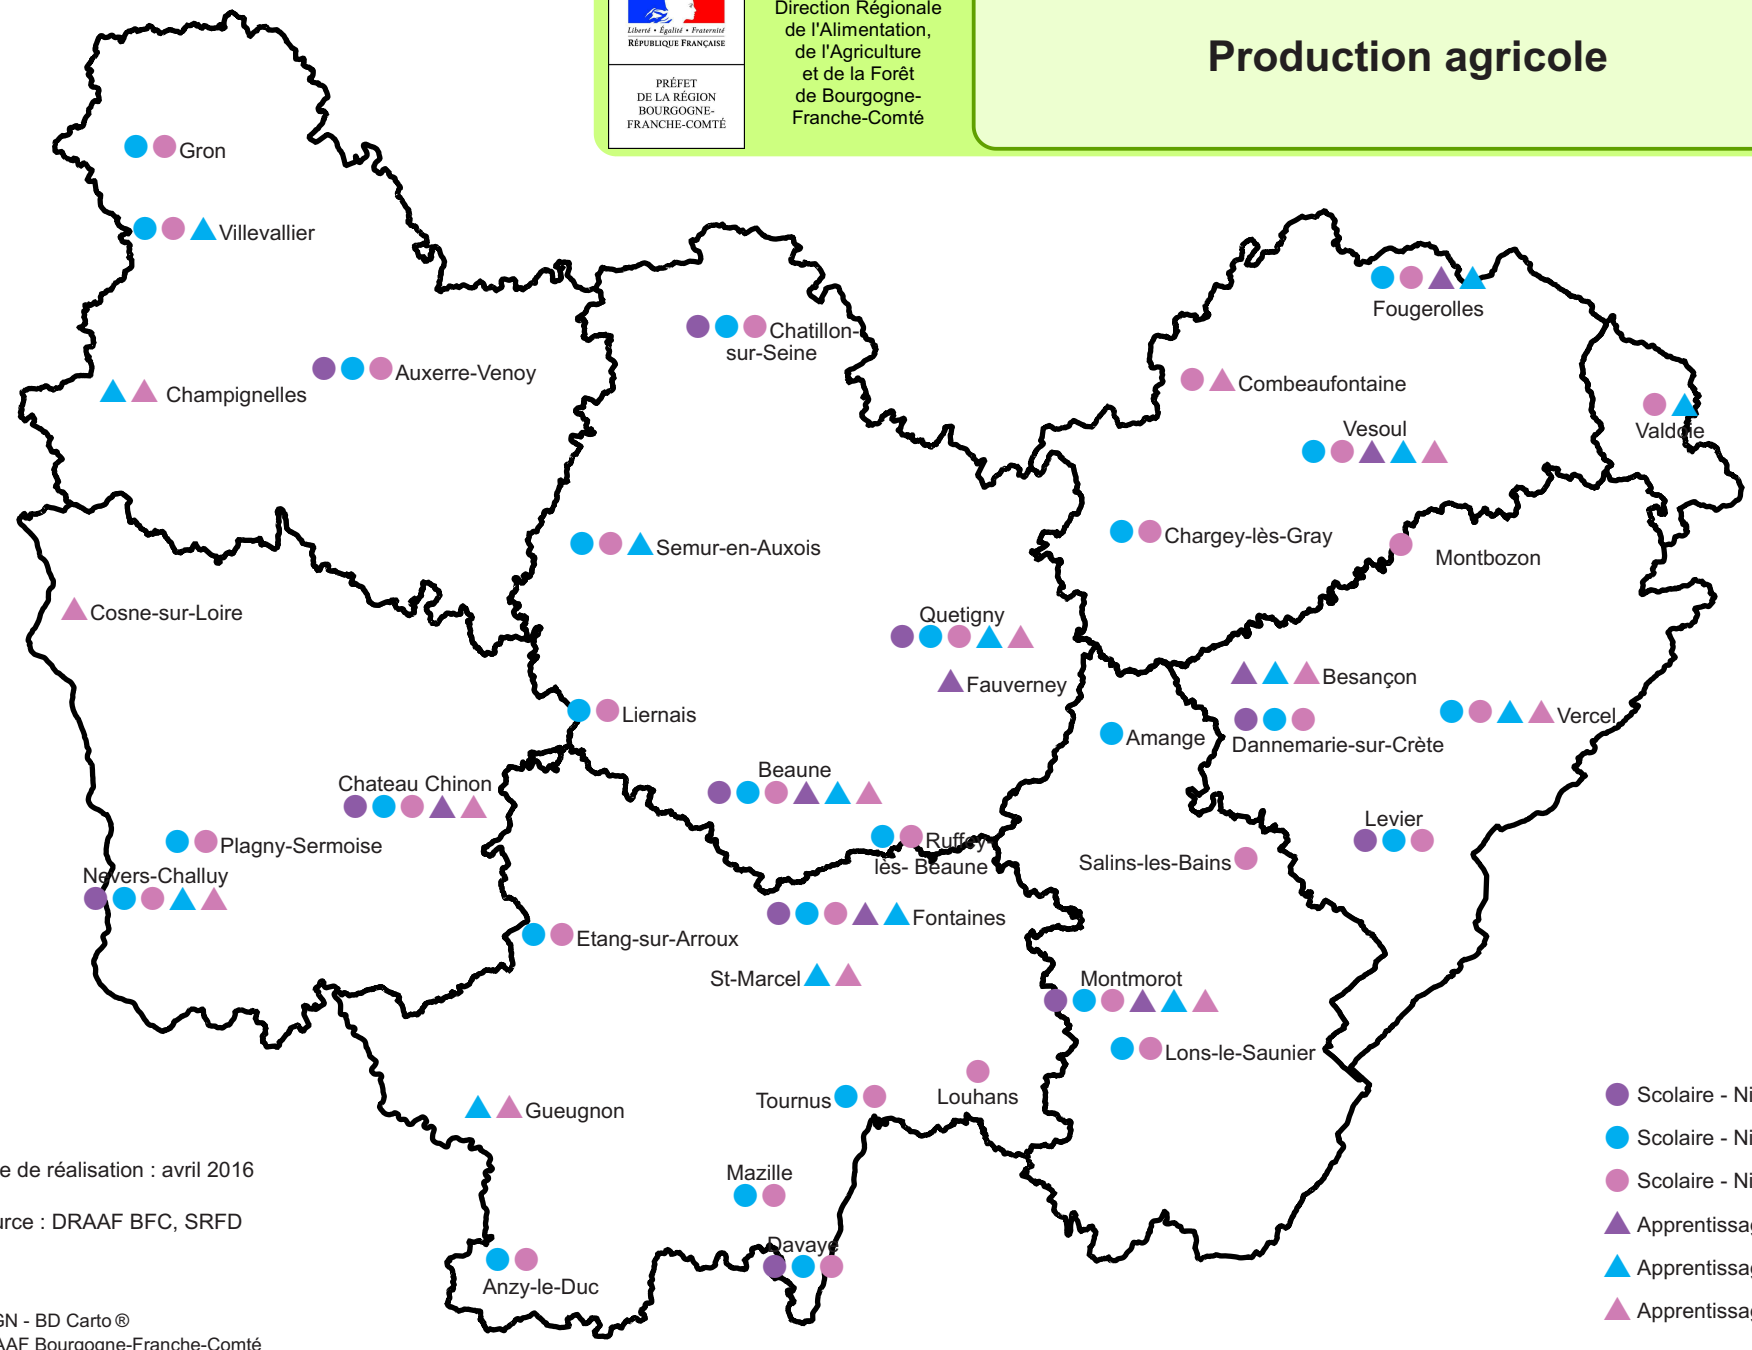

PRÉFET
DE LA RÉGION
BOURGOGNE-
FRANCHE-COMTÉ

Direction Régionale
de l'Alimentation,
de l'Agriculture
et de la Forêt
de Bourgogne-
Franche-Comté

Production agricole

Date de réalisation : avril 2016
Source : DRAAF BFC, SRFD

© IGN - BD Carto®
DRAAF Bourgogne-Franche-Comté

- Scolaire - Niveau III
- Scolaire - Niveau IV
- Scolaire - Niveau V
- ▲ Apprentissage - Niveaux II et III
- ▲ Apprentissage - Niveau IV
- ▲ Apprentissage - Niveau V