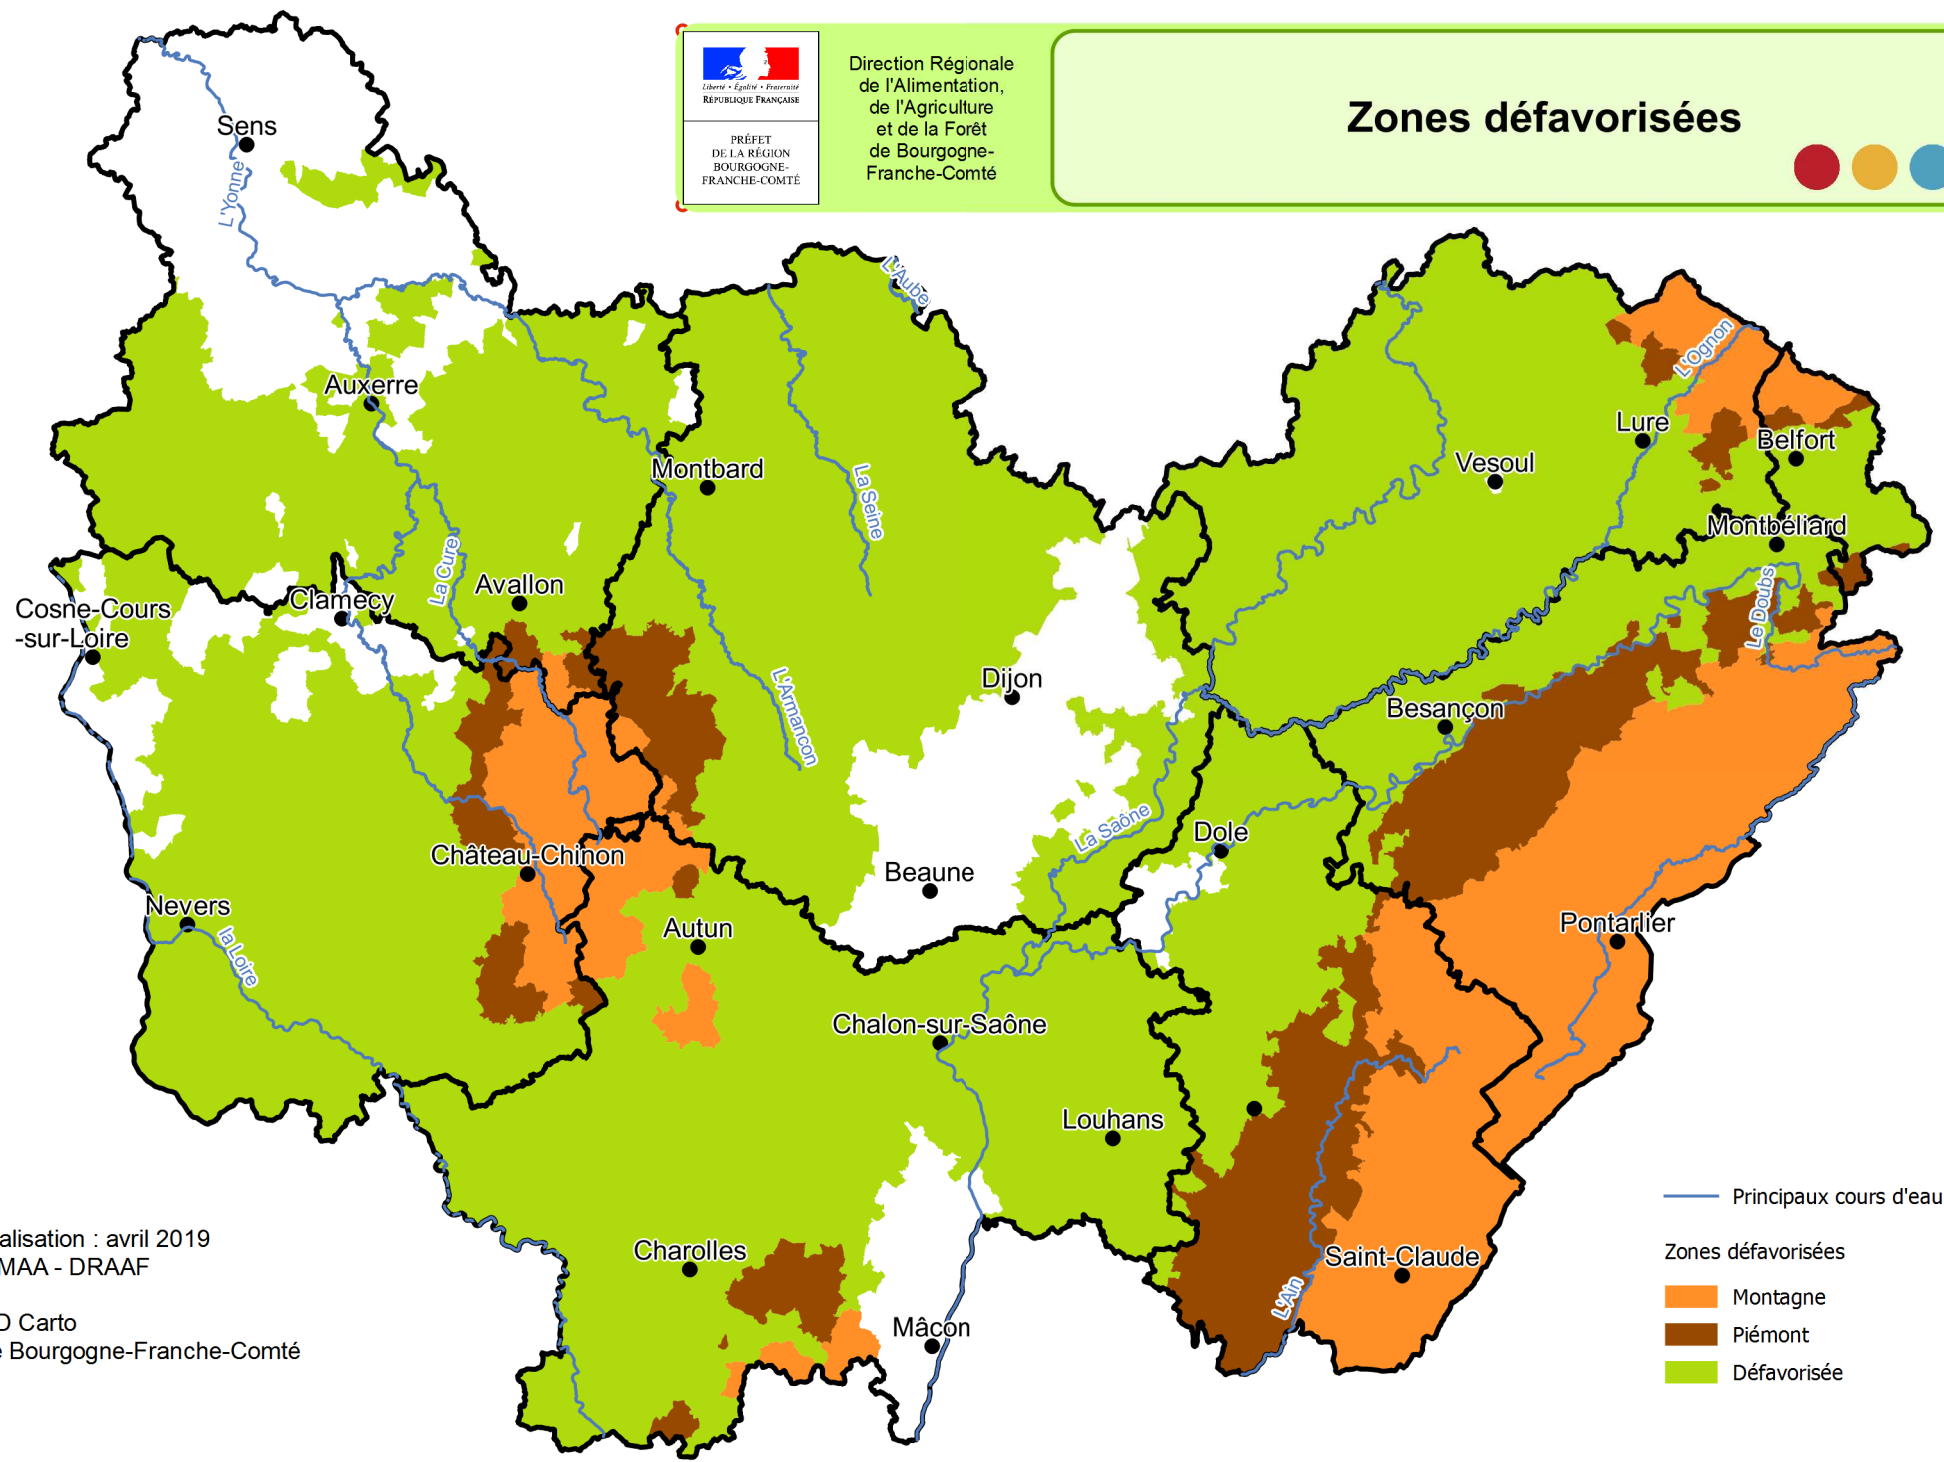

Direction Régionale de l'Alimentation, de l'Agriculture et de la Forêt de Bourgogne-Franche-Comté

# Zones défavorisées

- Principaux cours d'eau
- Zones défavorisées
  - Montagne
  - Piémont
  - Défavorisée

Date de réalisation : avril 2019  
Sources : MAA - DRAAF

© IGN - BD Carto  
DRAAF de Bourgogne-Franche-Comté