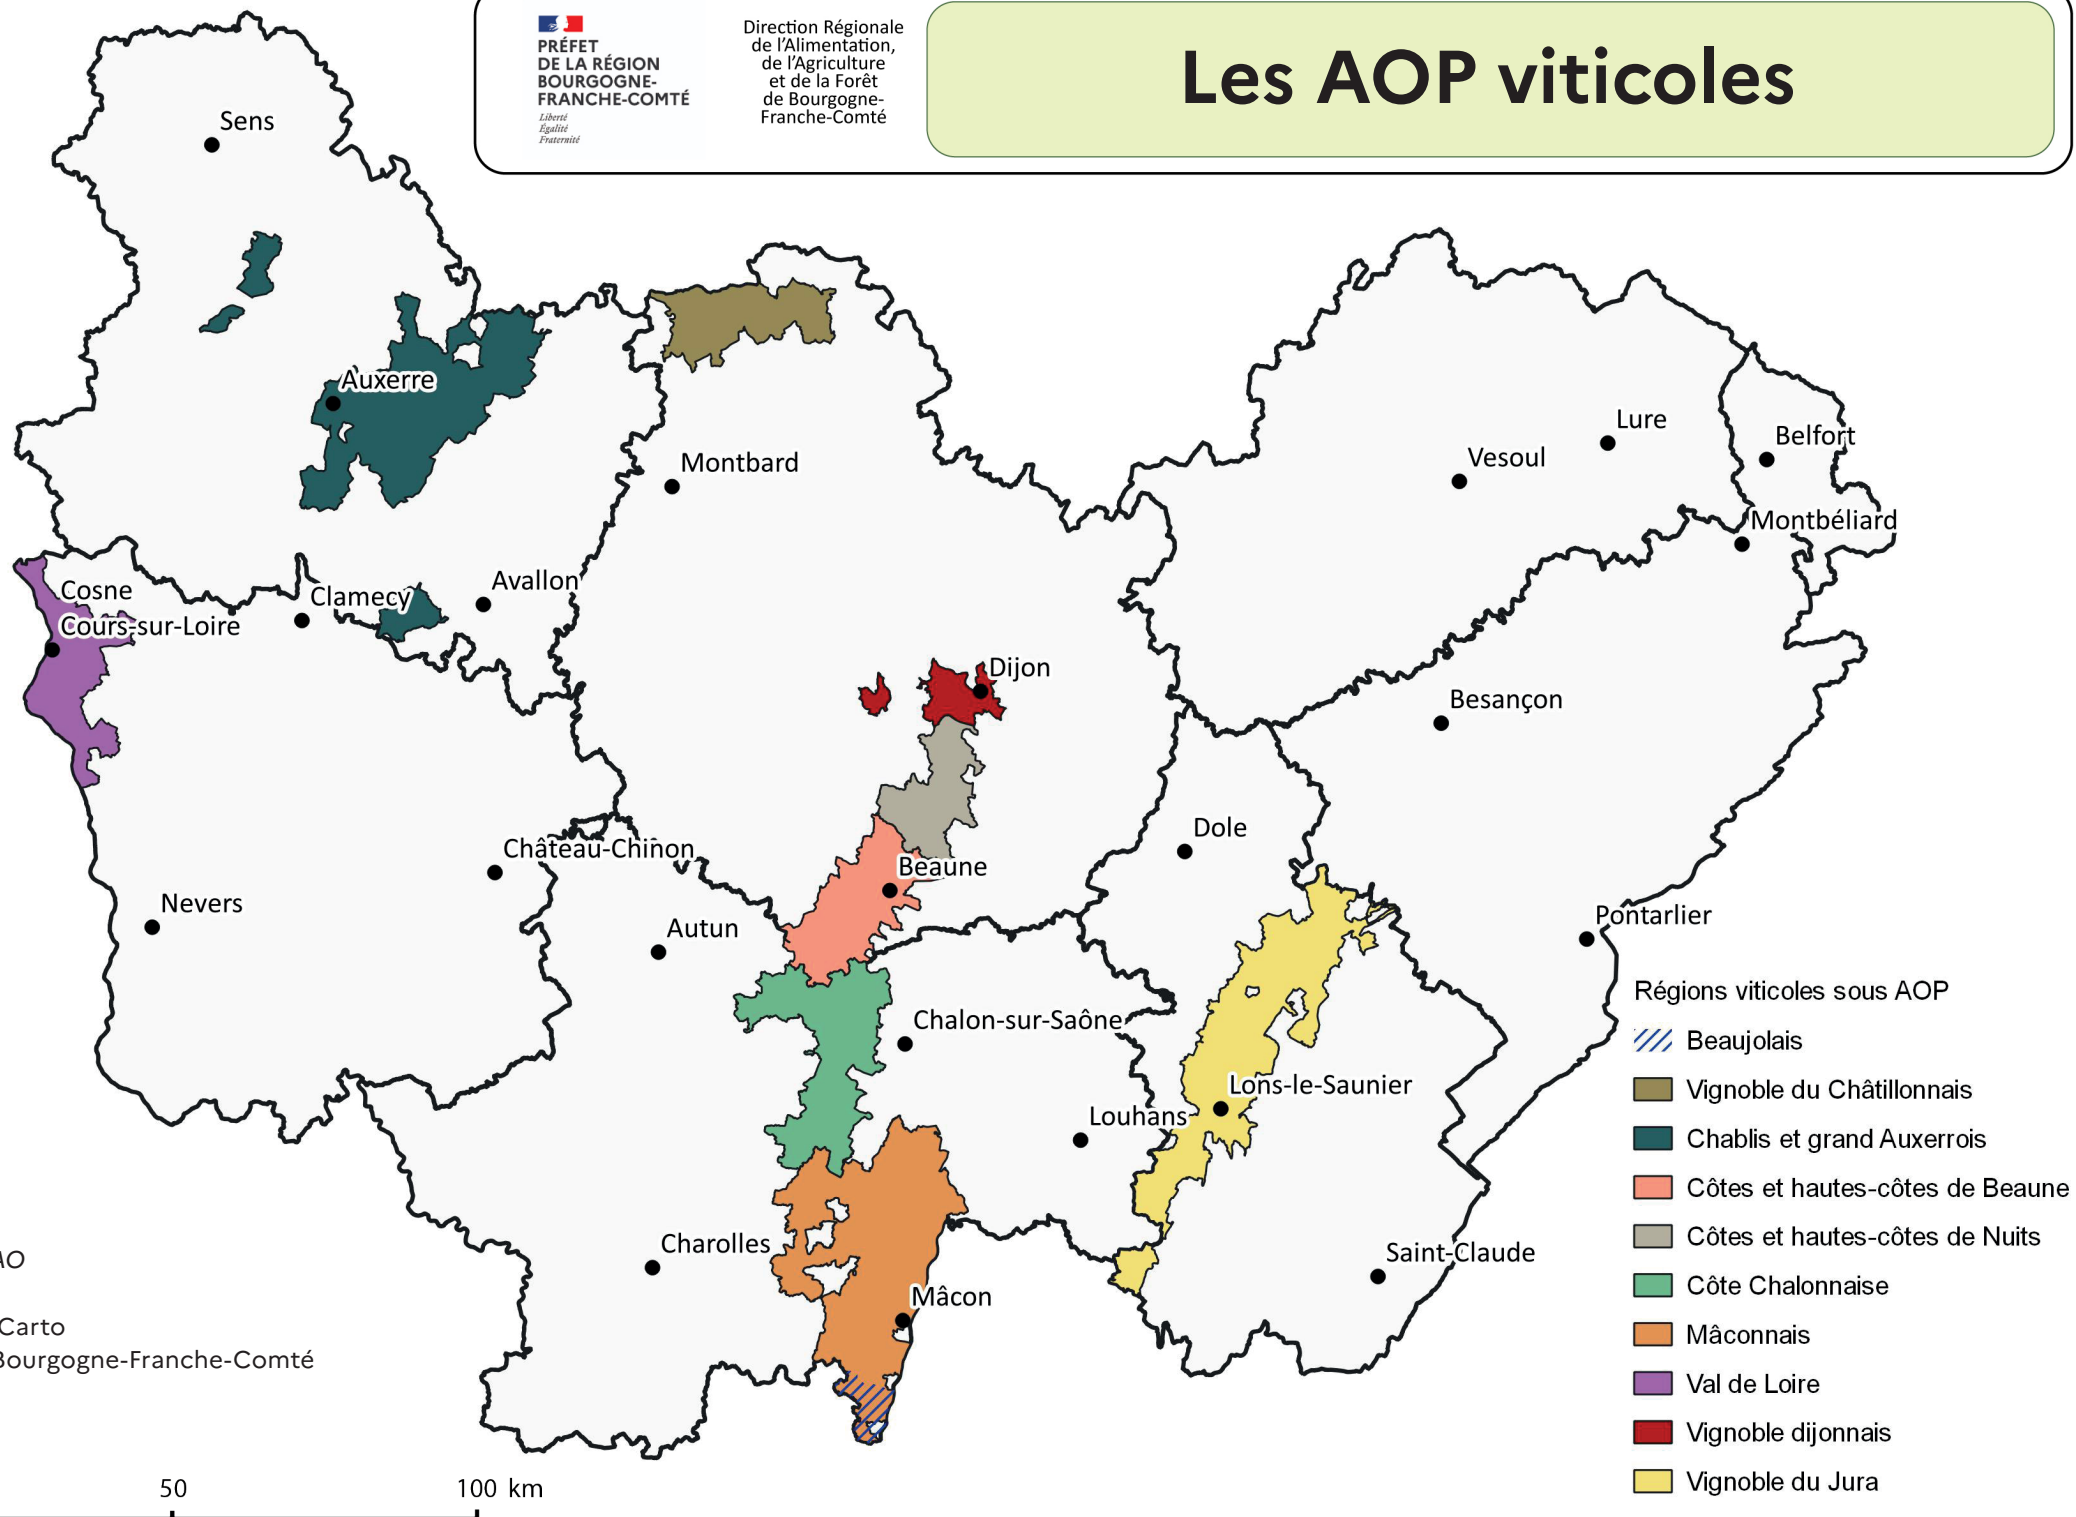

# Les AOP viticoles

Source : INAO

© IGN - BD Carto  
DRAAF de Bourgogne-Franche-Comté

0 50 100 km