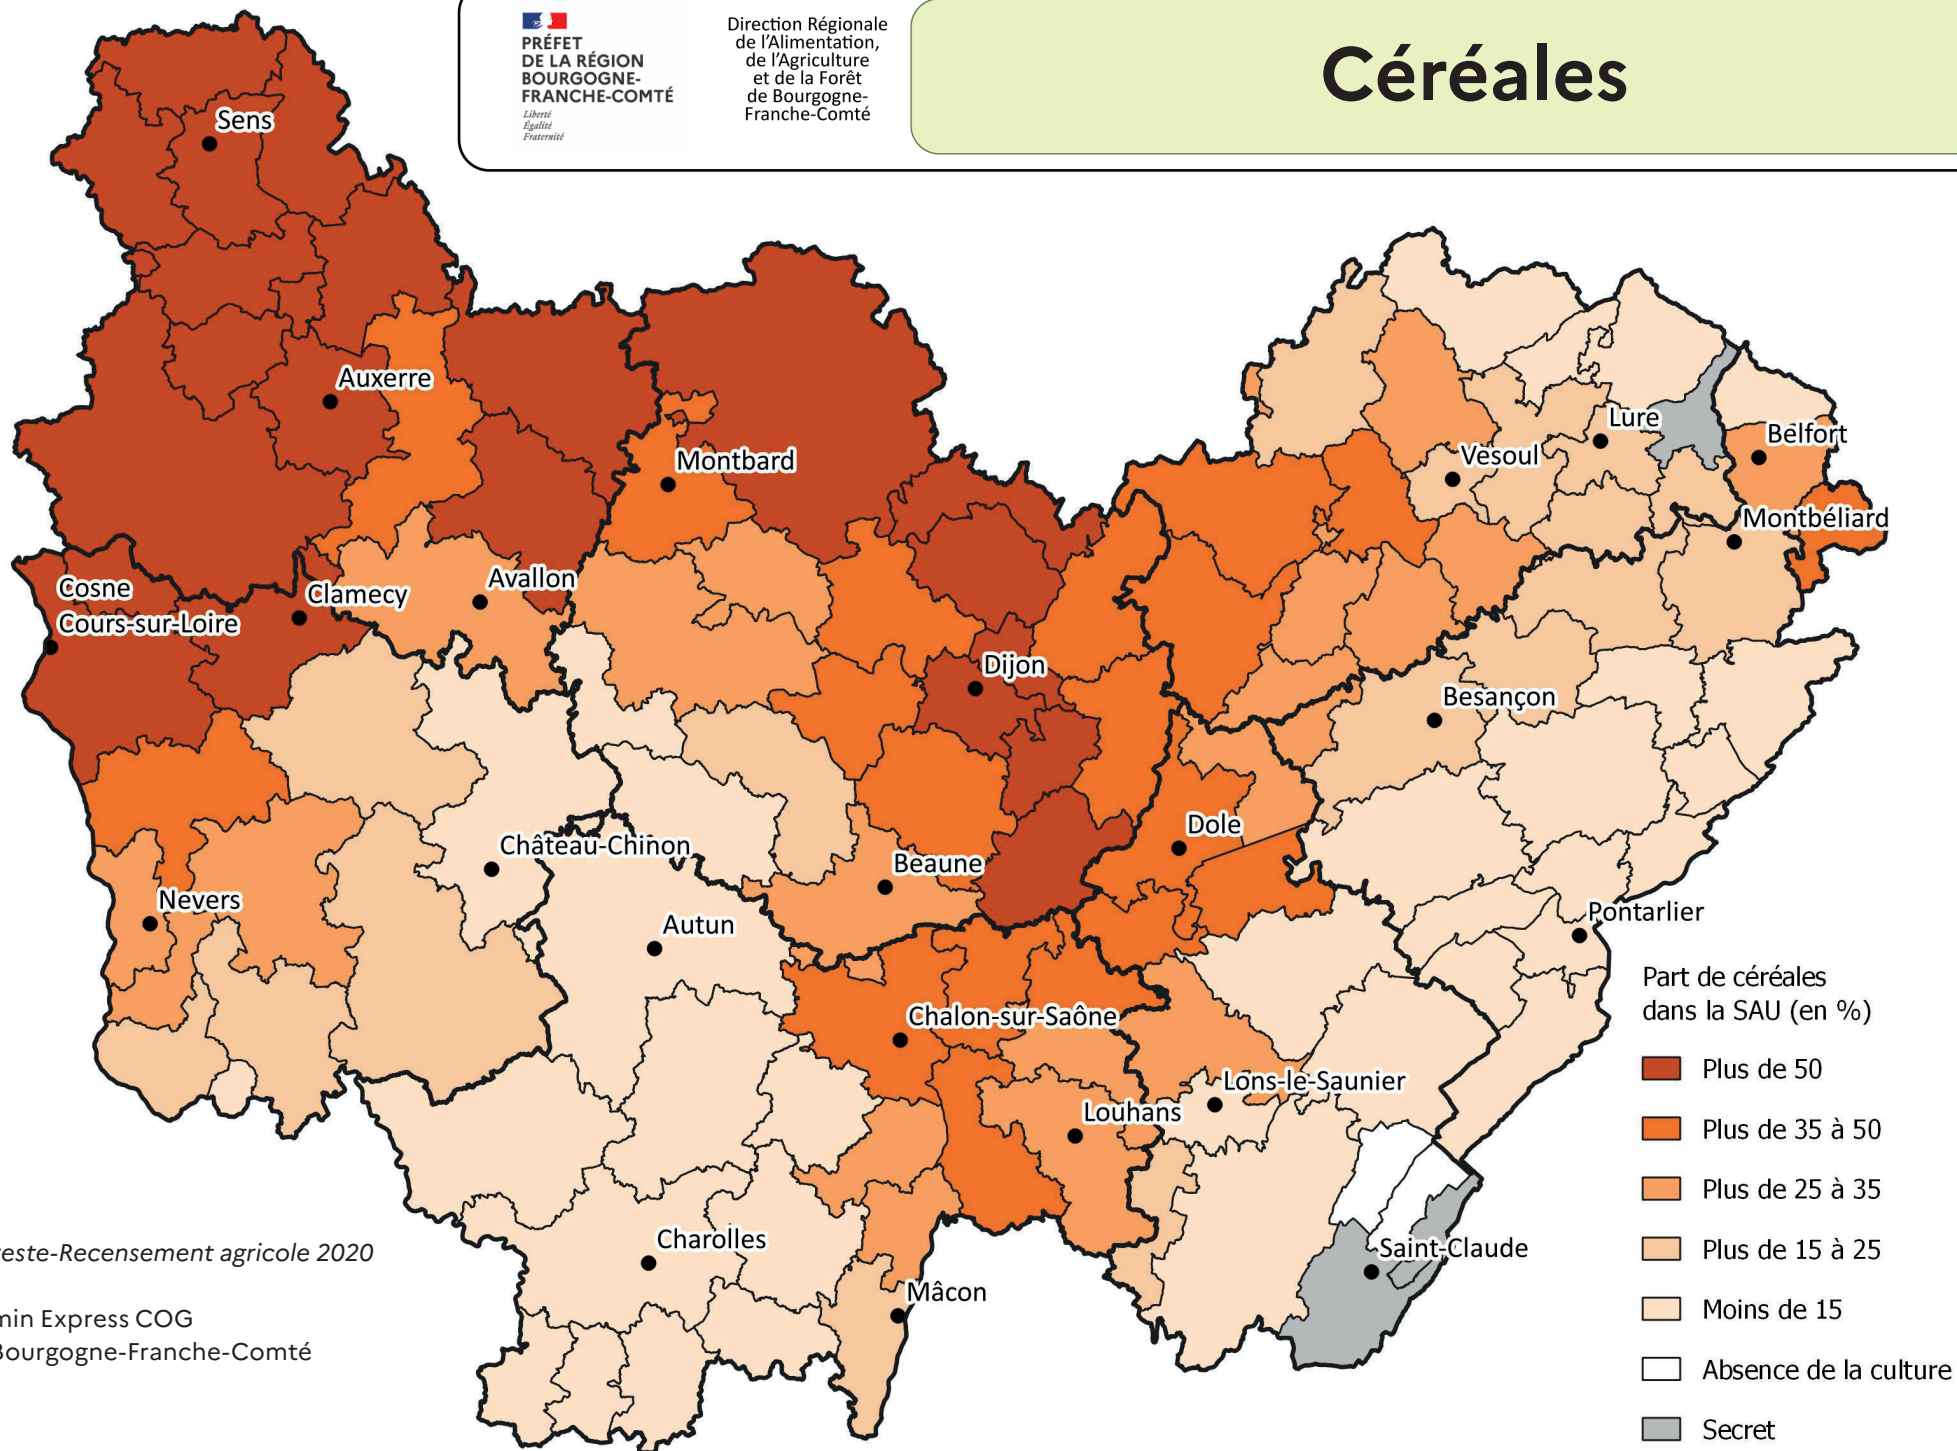

Céréales

Source : Agreste-Recensement agricole 2020

© IGN - Admin Express COG
DRAAF de Bourgogne-Franche-Comté

0 50 100 km