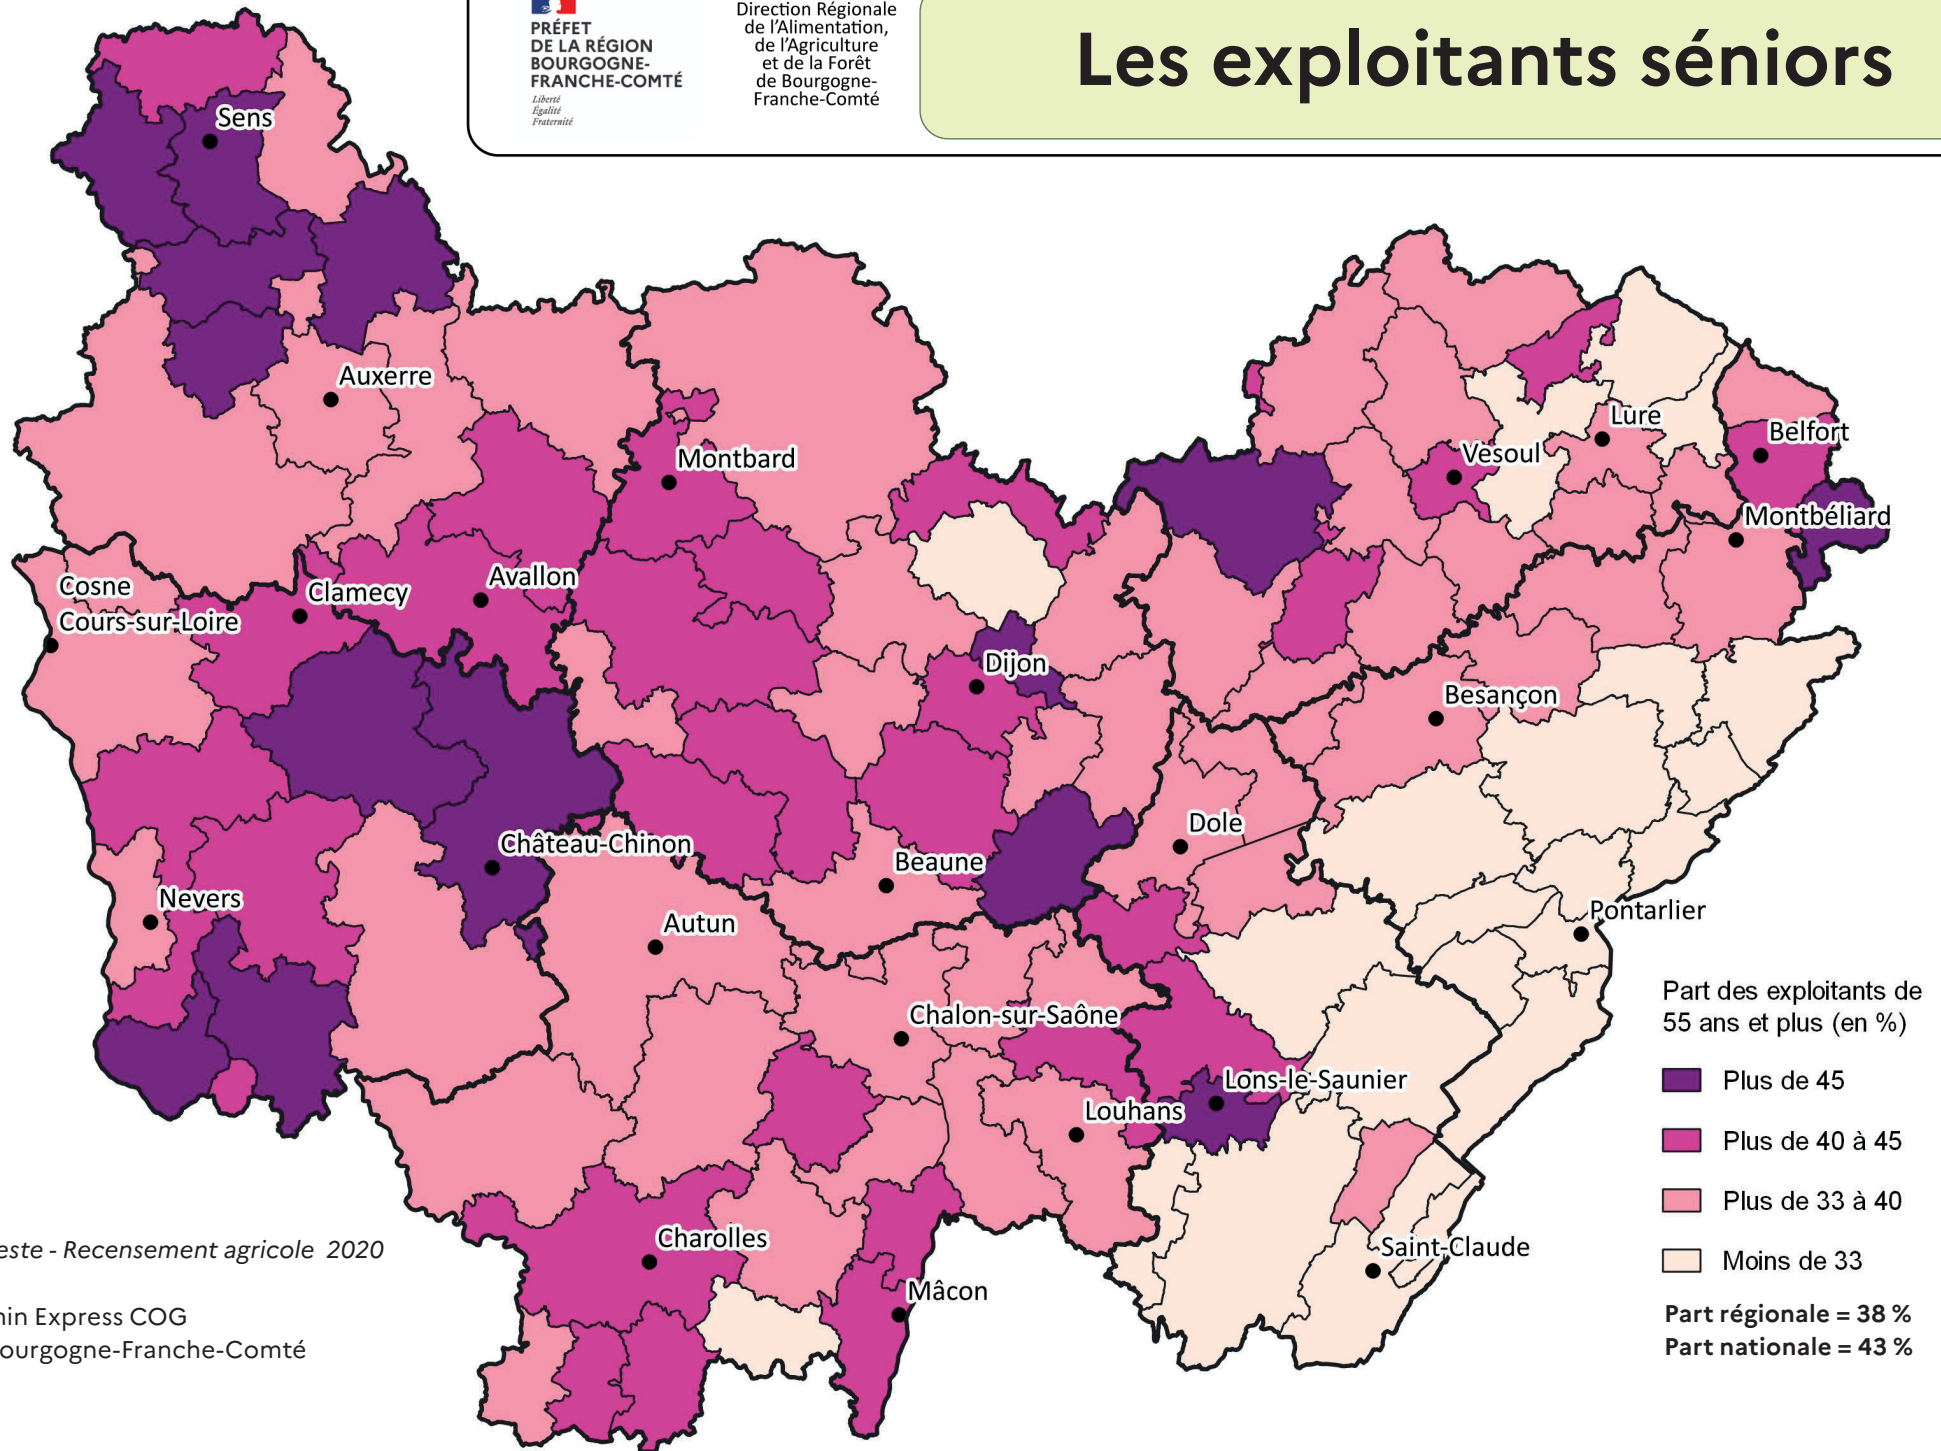

Les exploitants seniors

Source : Agreste - Recensement agricole 2020

© IGN - Admin Express COG
 DRAAF de Bourgogne-Franche-Comté

0 50 100 km