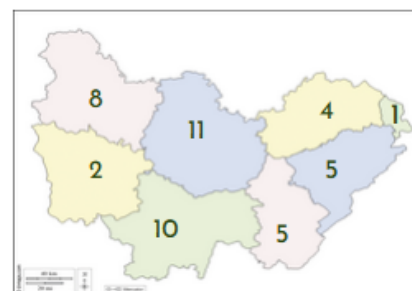

Répartition par tranches d'âge