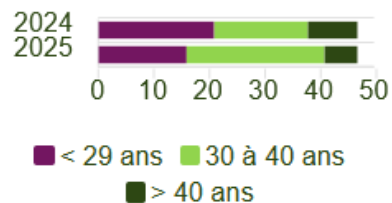

VAE* EN BOURGOGNE FRANCHE COMTE

*Validation des acquis de l'expérience
février 2026

BILAN 2025 : Inscription dans la démarche

Stabilité des demandes entre 2024 & 2025

Jun : ouverture plateforme
Septembre : ensemble diplômes MASA sur plateforme

16 Demandes reçues entre septembre & décembre (34% des demandes)

14 Organismes accompagnateurs réseau MASA en BFC (CFPPA & MFR)

Diplômes sollicités

89% Diplômes de niv 4 liés à une installation en agriculture

Profil des candidats à l'inscription

87% d'actifs

47% Femmes
53% Hommes

+10% Femmes par rapport 2022-2024

Répartition par tranches d'âge

Provenance

Poursuite parcours après recevabilité