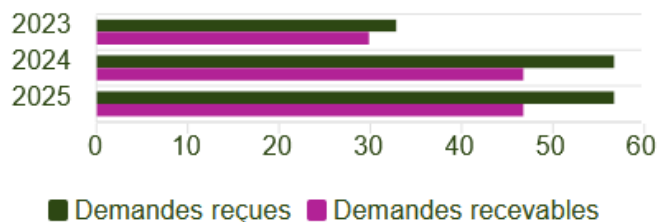

VAE* EN BOURGOGNE FRANCHE COMTE

*Validation des acquis de l'expérience
février 2026

BILAN 2025 : Inscription dans la démarche

Stabilité des demandes entre 2024 & 2025

Jun : ouverture plateforme
Septembre : ensemble diplômes MASA sur plateforme

16 Demandes reçues entre septembre & décembre (34% des demandes)

14 Organismes accompagnateurs réseau MASA en BFC (CFPPA & MFR)

Diplômes sollicités

89% Diplômes de niv 4 liés à une installation en agriculture