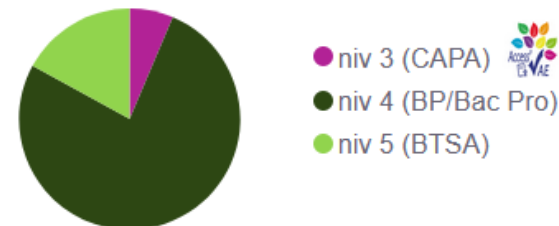

VAE* EN BOURGOGNE FRANCHE COMTE

*Validation des acquis de l'expérience
février 2026

BILAN 2025 : Inscription dans la démarche

Stabilité des demandes entre 2024 & 2025

Jun : ouverture plateforme
Septembre : ensemble diplômes MASA sur plateforme

16 Demandes reçues entre septembre & décembre (34% des demandes)

14 Organismes accompagnateurs réseau MASA en BFC (CFPPA & MFR)

Diplômes sollicités

89% Diplômes de niv 4 liés à une installation en agriculture