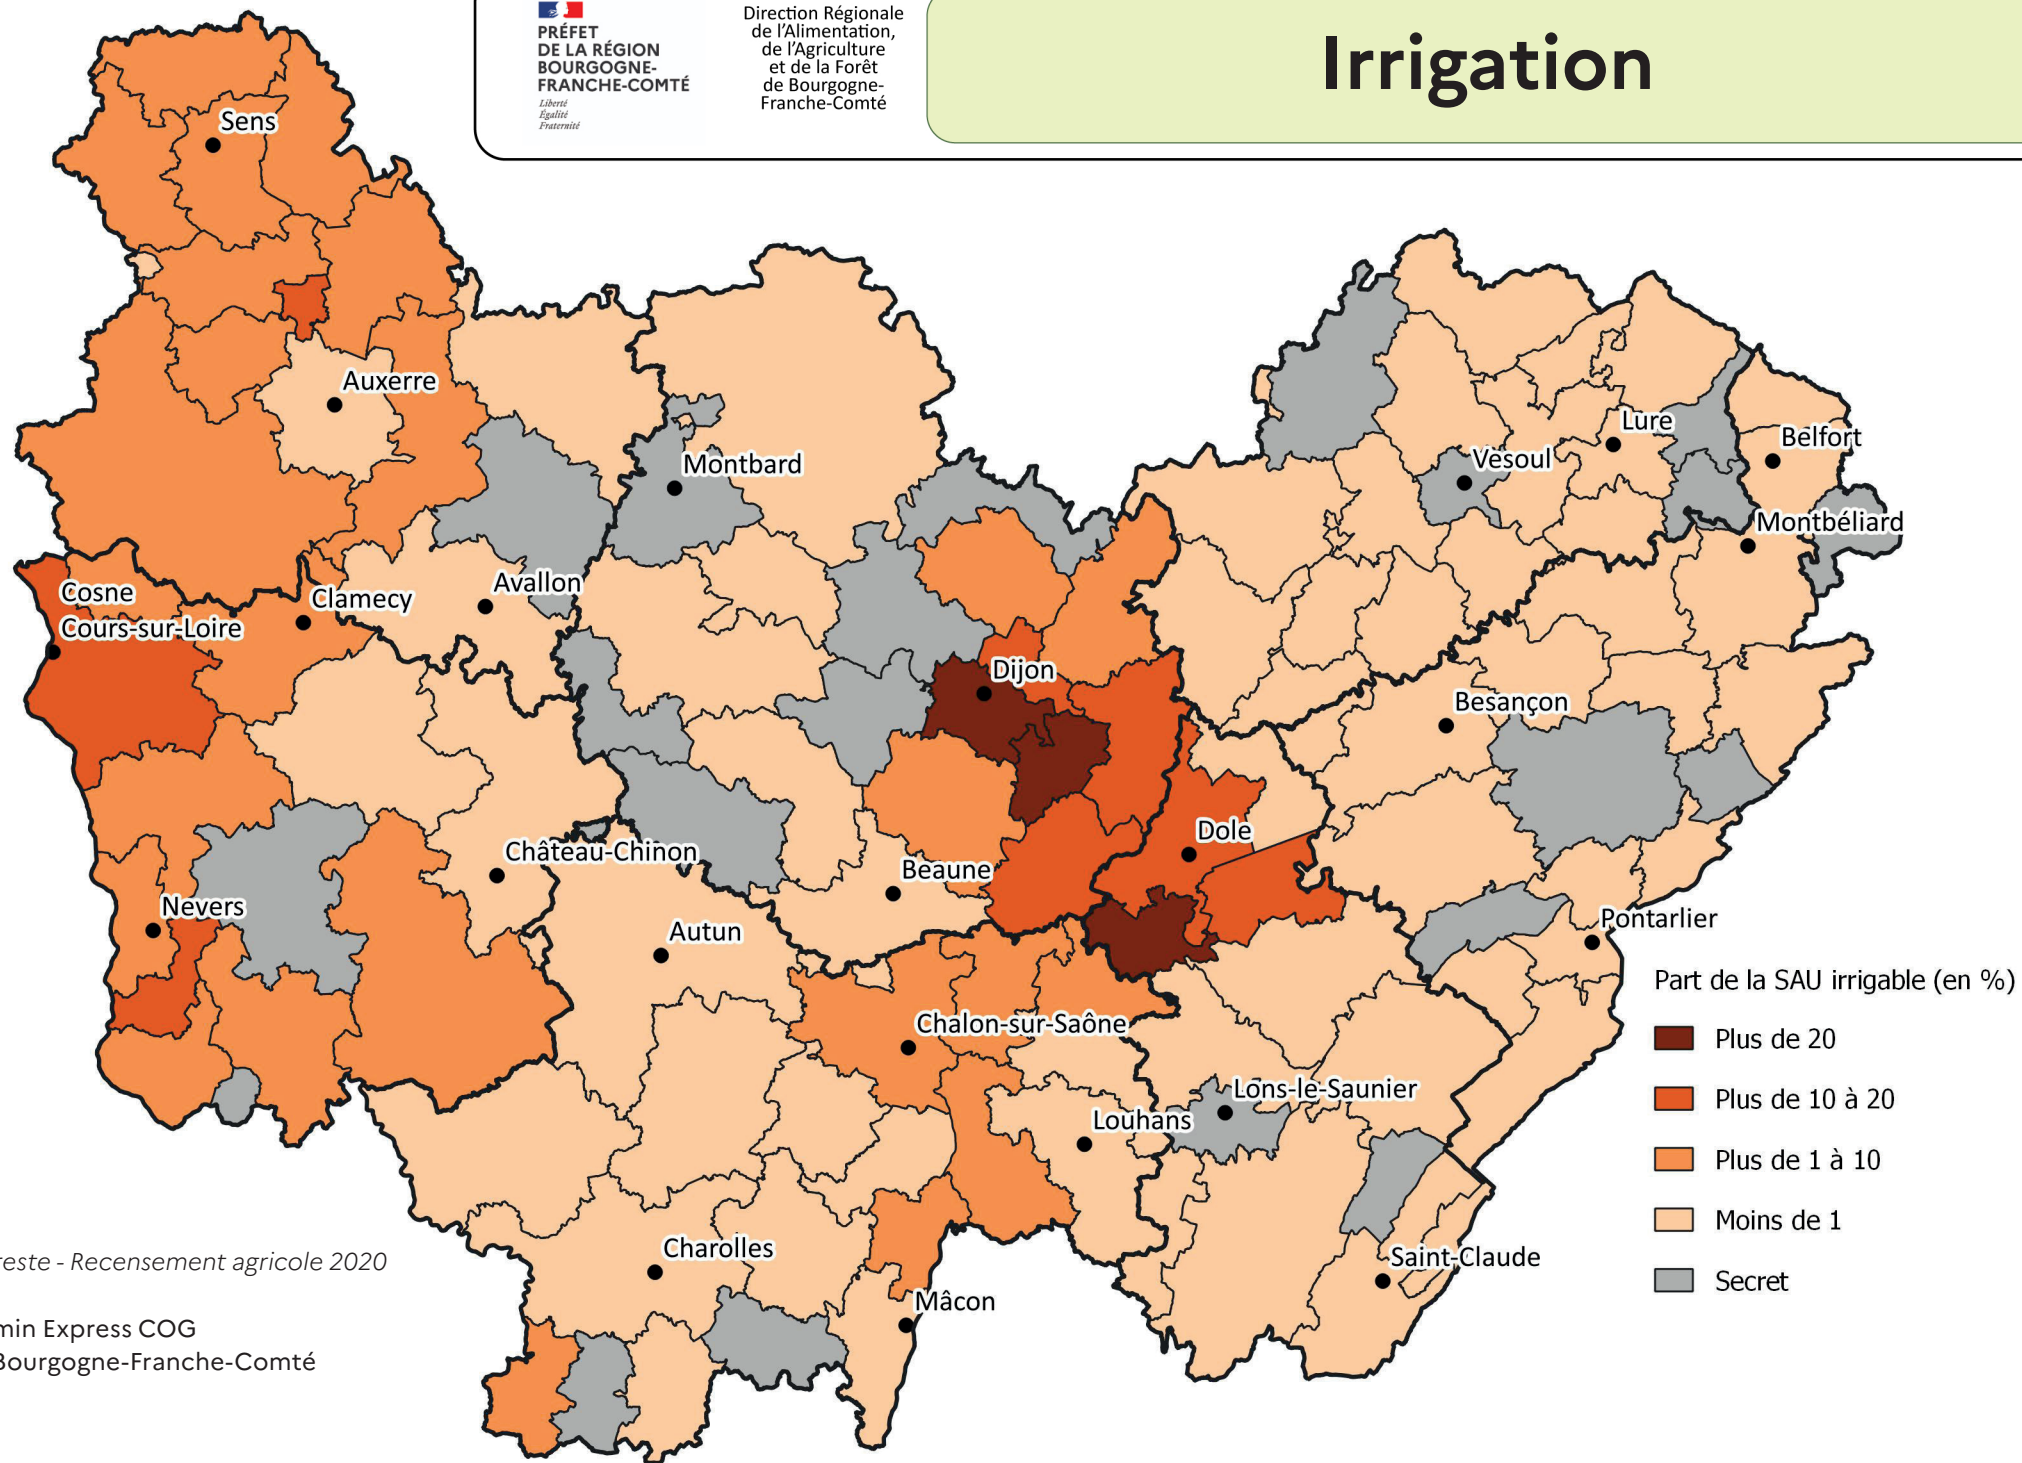

Irrigation

Source : Agreste - Recensement agricole 2020

© IGN - Admin Express COG
DRAAF de Bourgogne-Franche-Comté

0 50 100 km