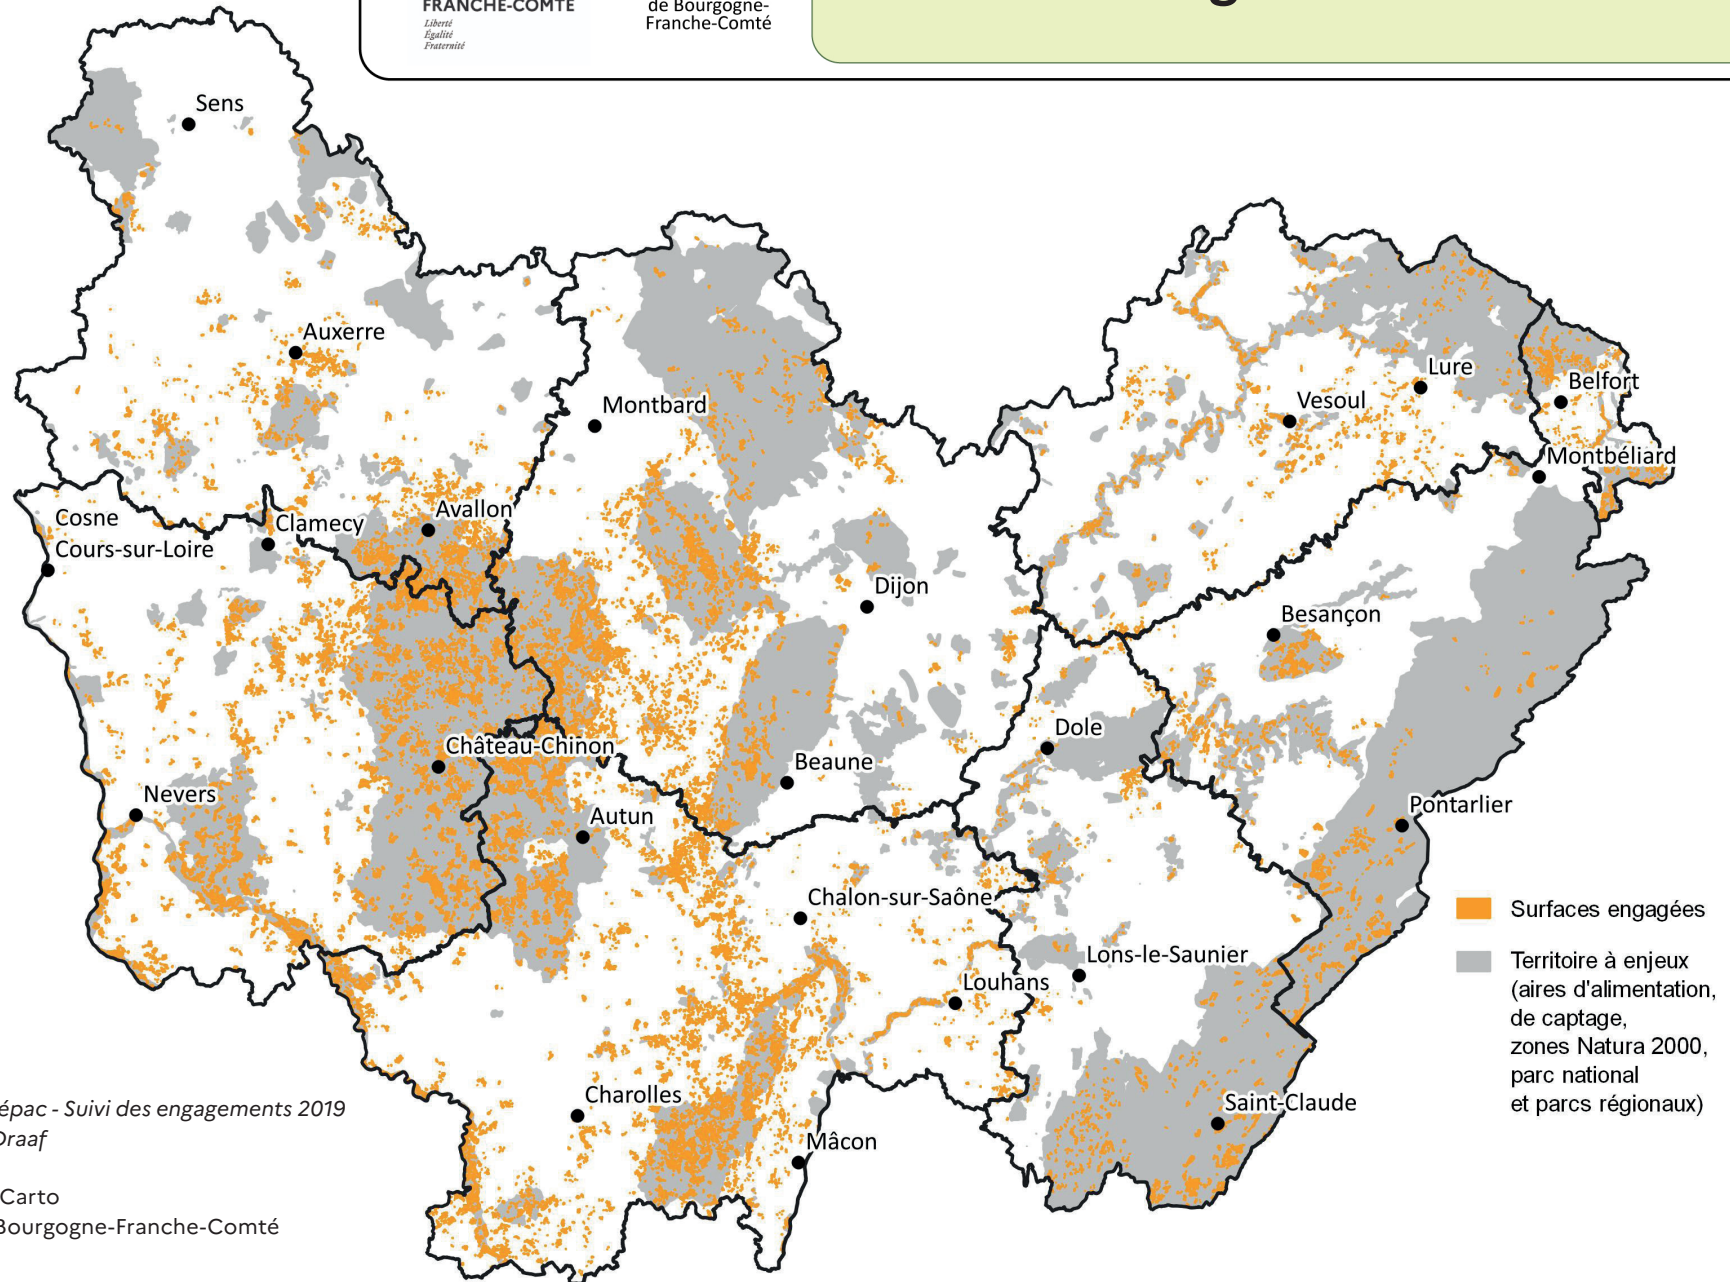

Mesures agro-environnementales

Source : Télépac - Suivi des engagements 2019
Taitement Draaf

© IGN - BD Carto
DRAAF de Bourgogne-Franche-Comté

0 50 100 km