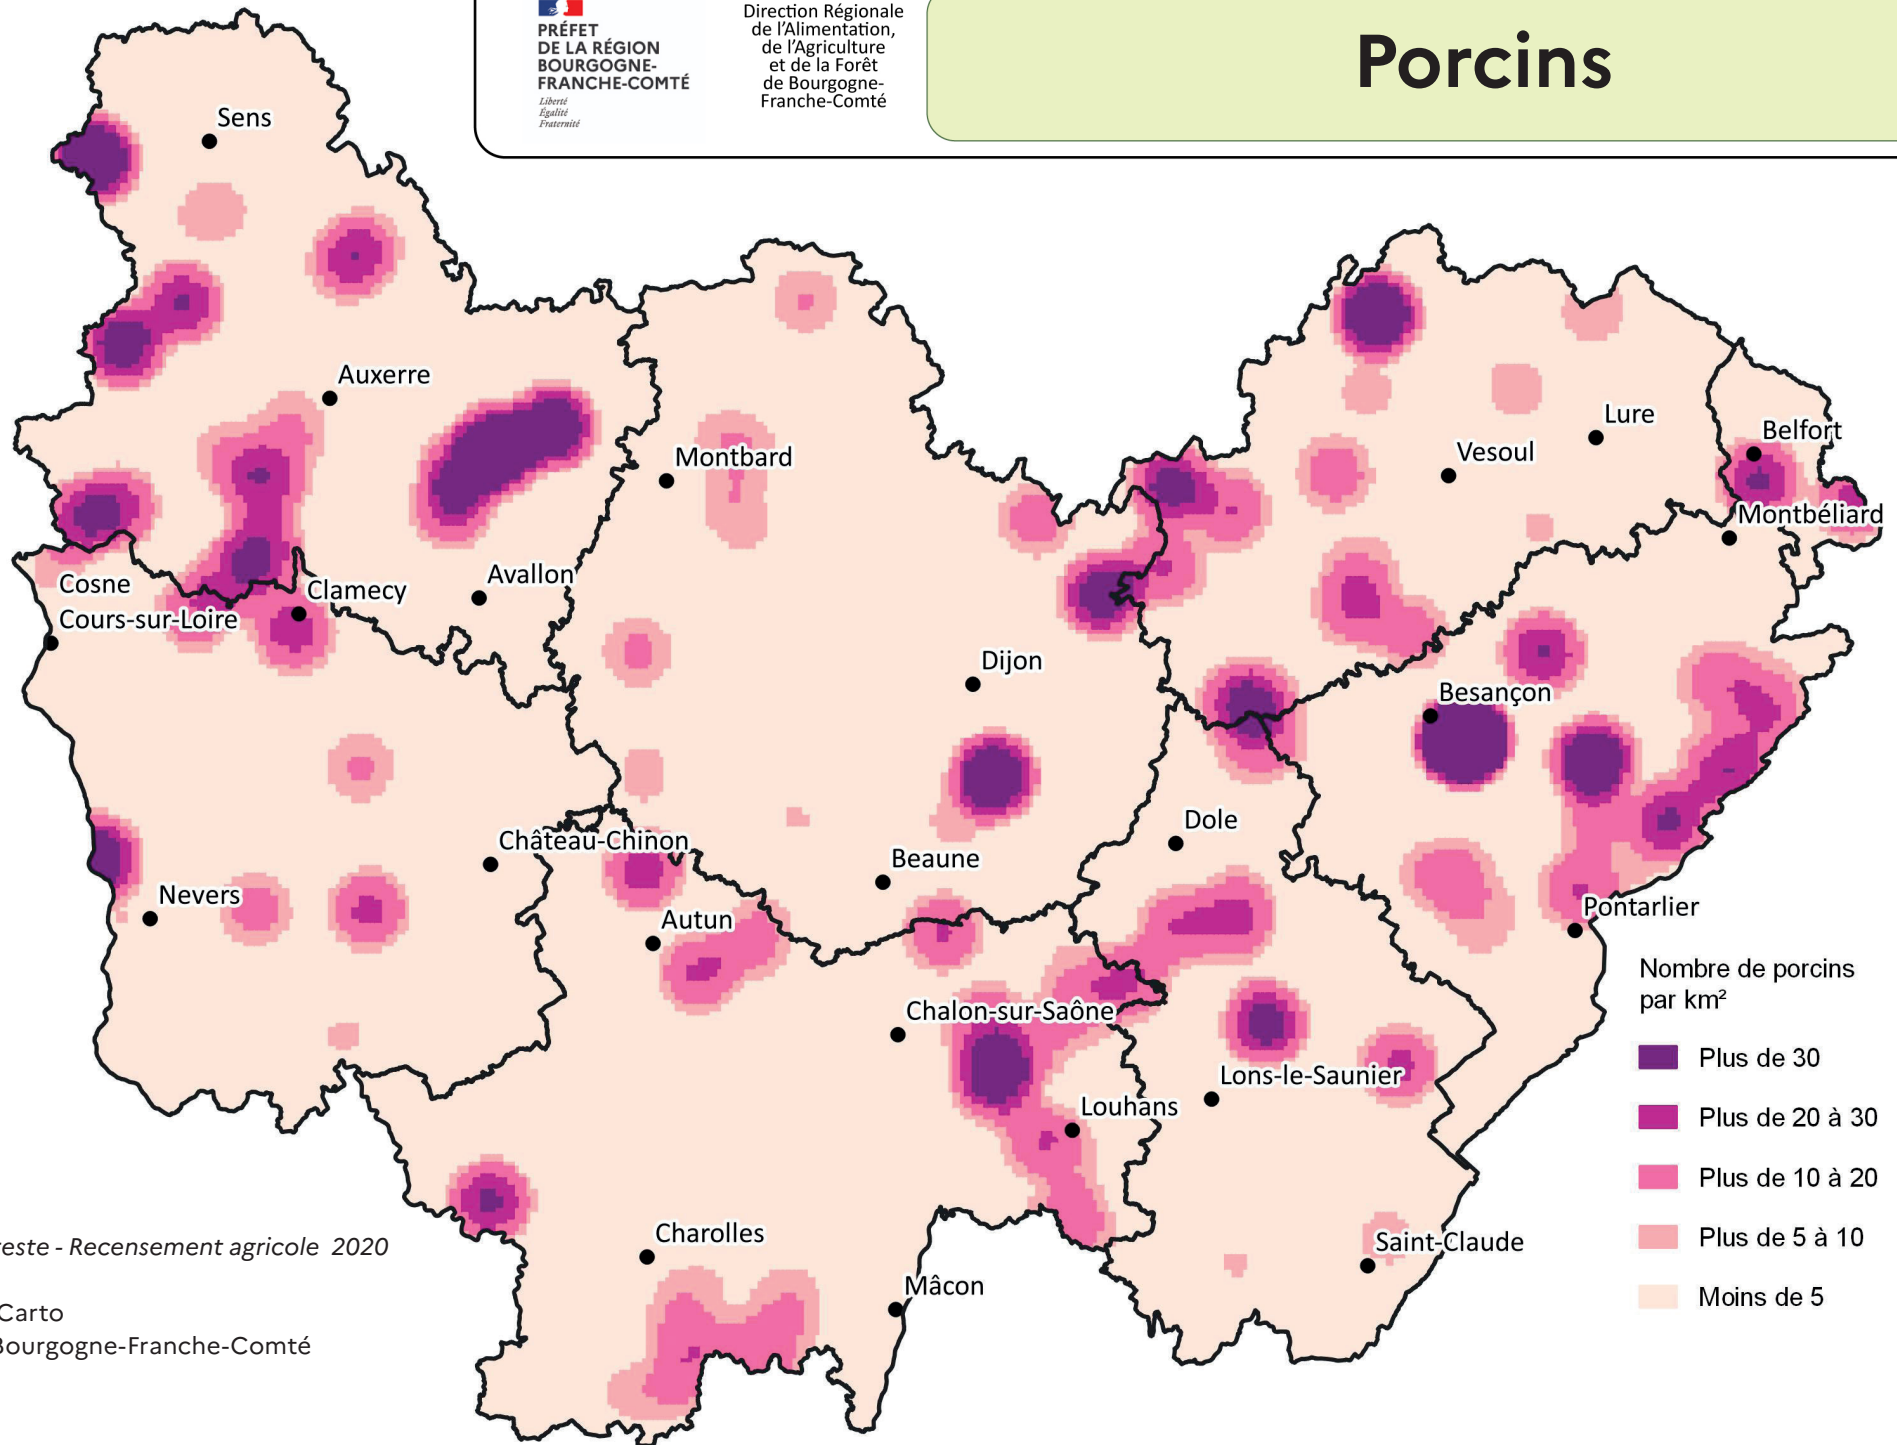

Porcins

Source : Agreste - Recensement agricole 2020

© IGN - BD Carto
DRAAF de Bourgogne-Franche-Comté

0 50 100 km