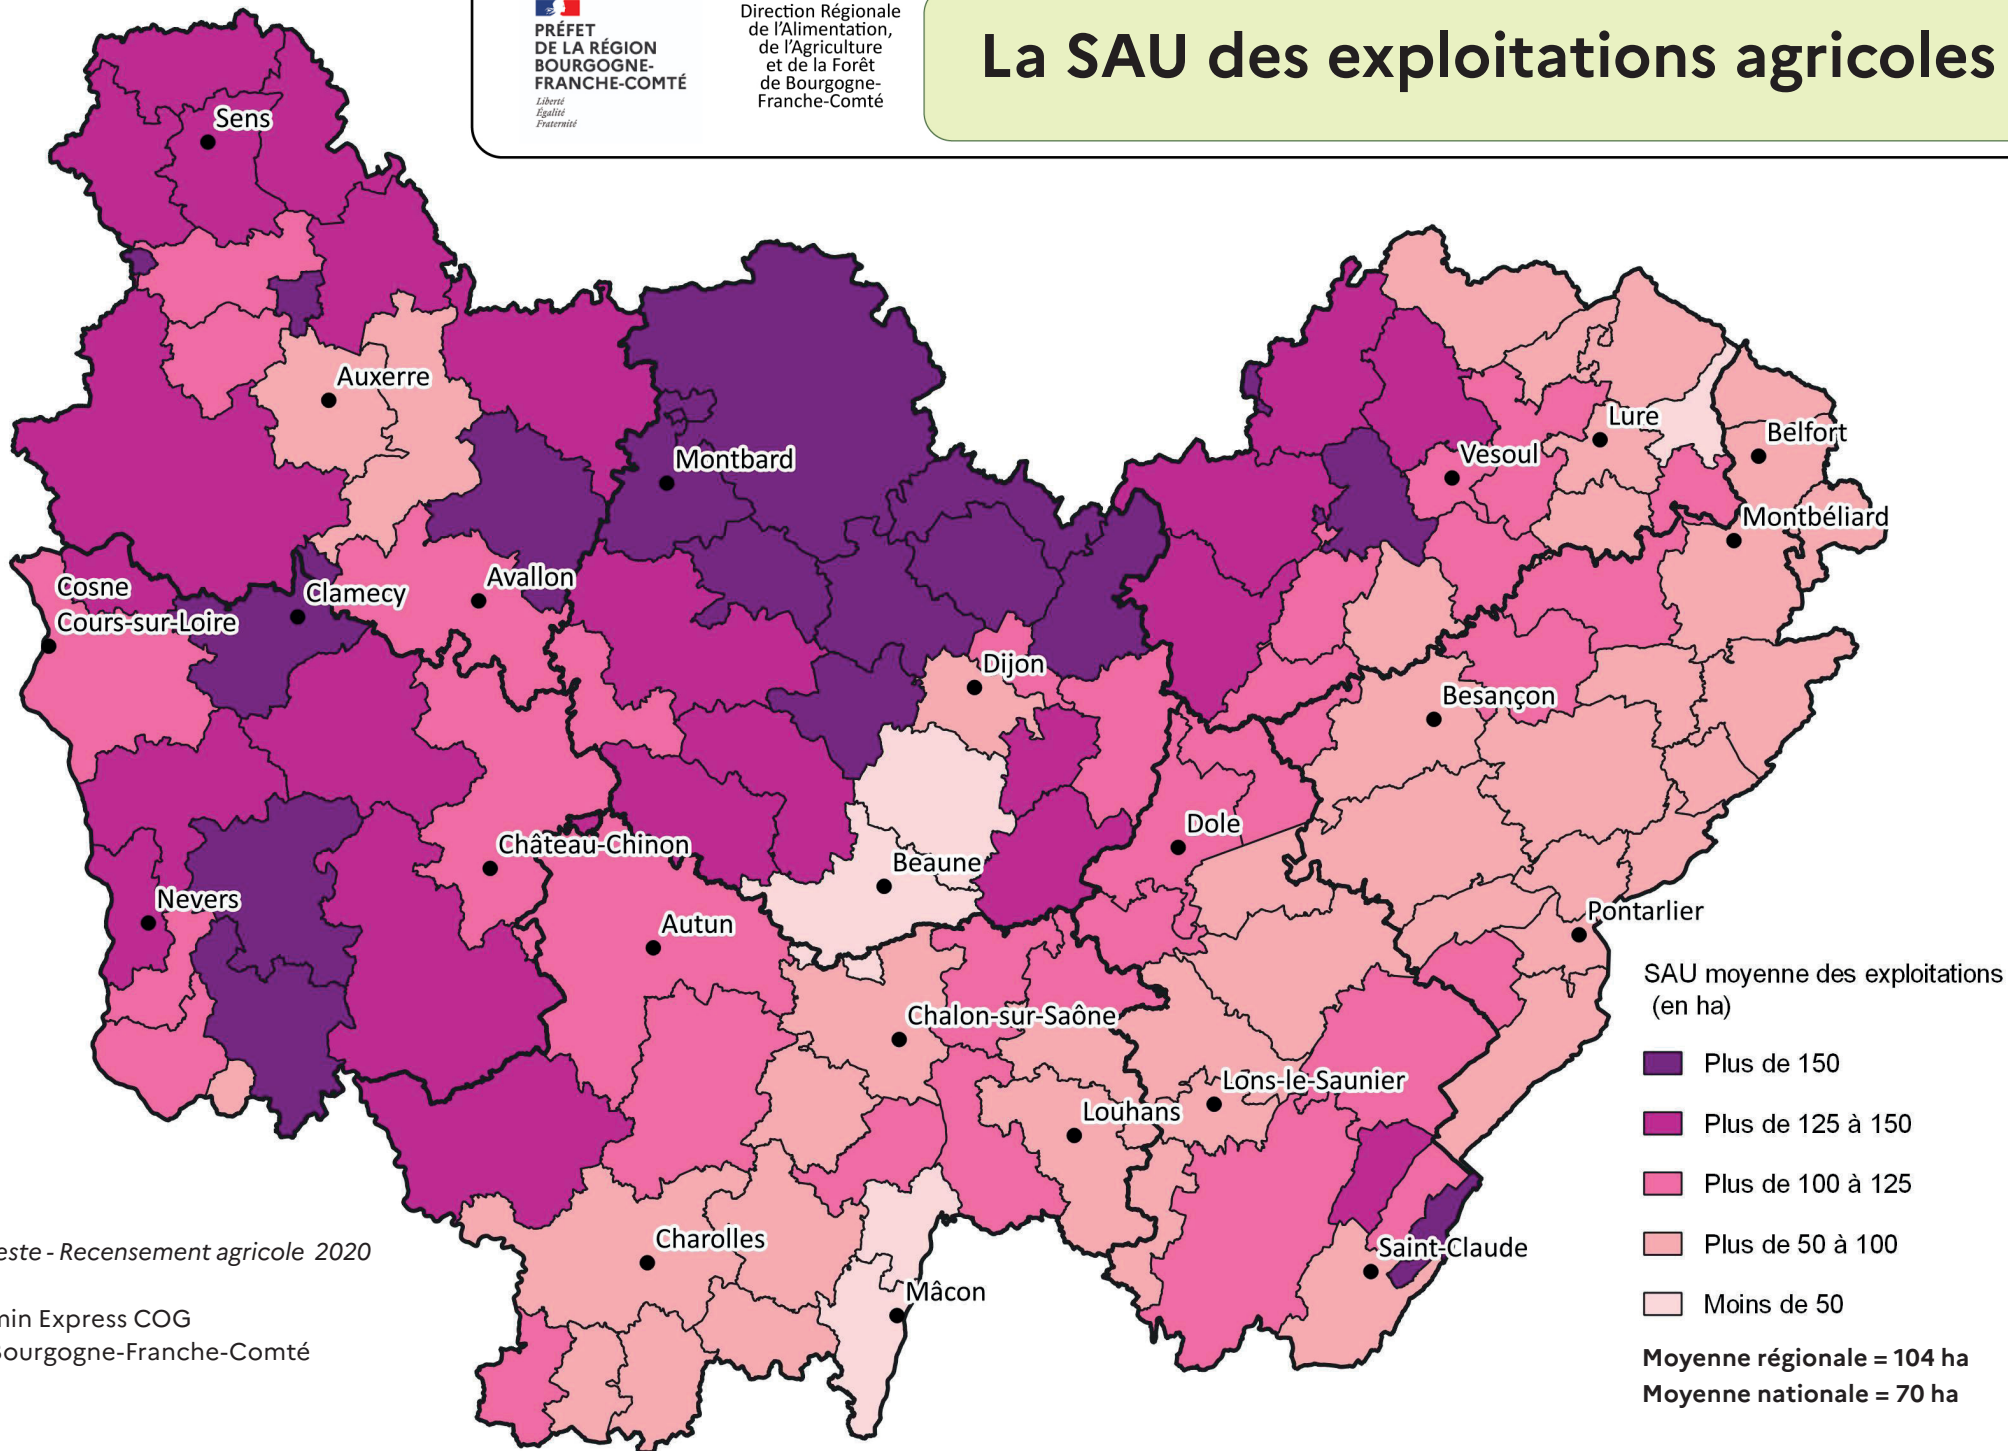

La SAU des exploitations agricoles

Source : Agreste - Recensement agricole 2020

© IGN - Admin Express COG
DRAAF de Bourgogne-Franche-Comté

0 50 100 km