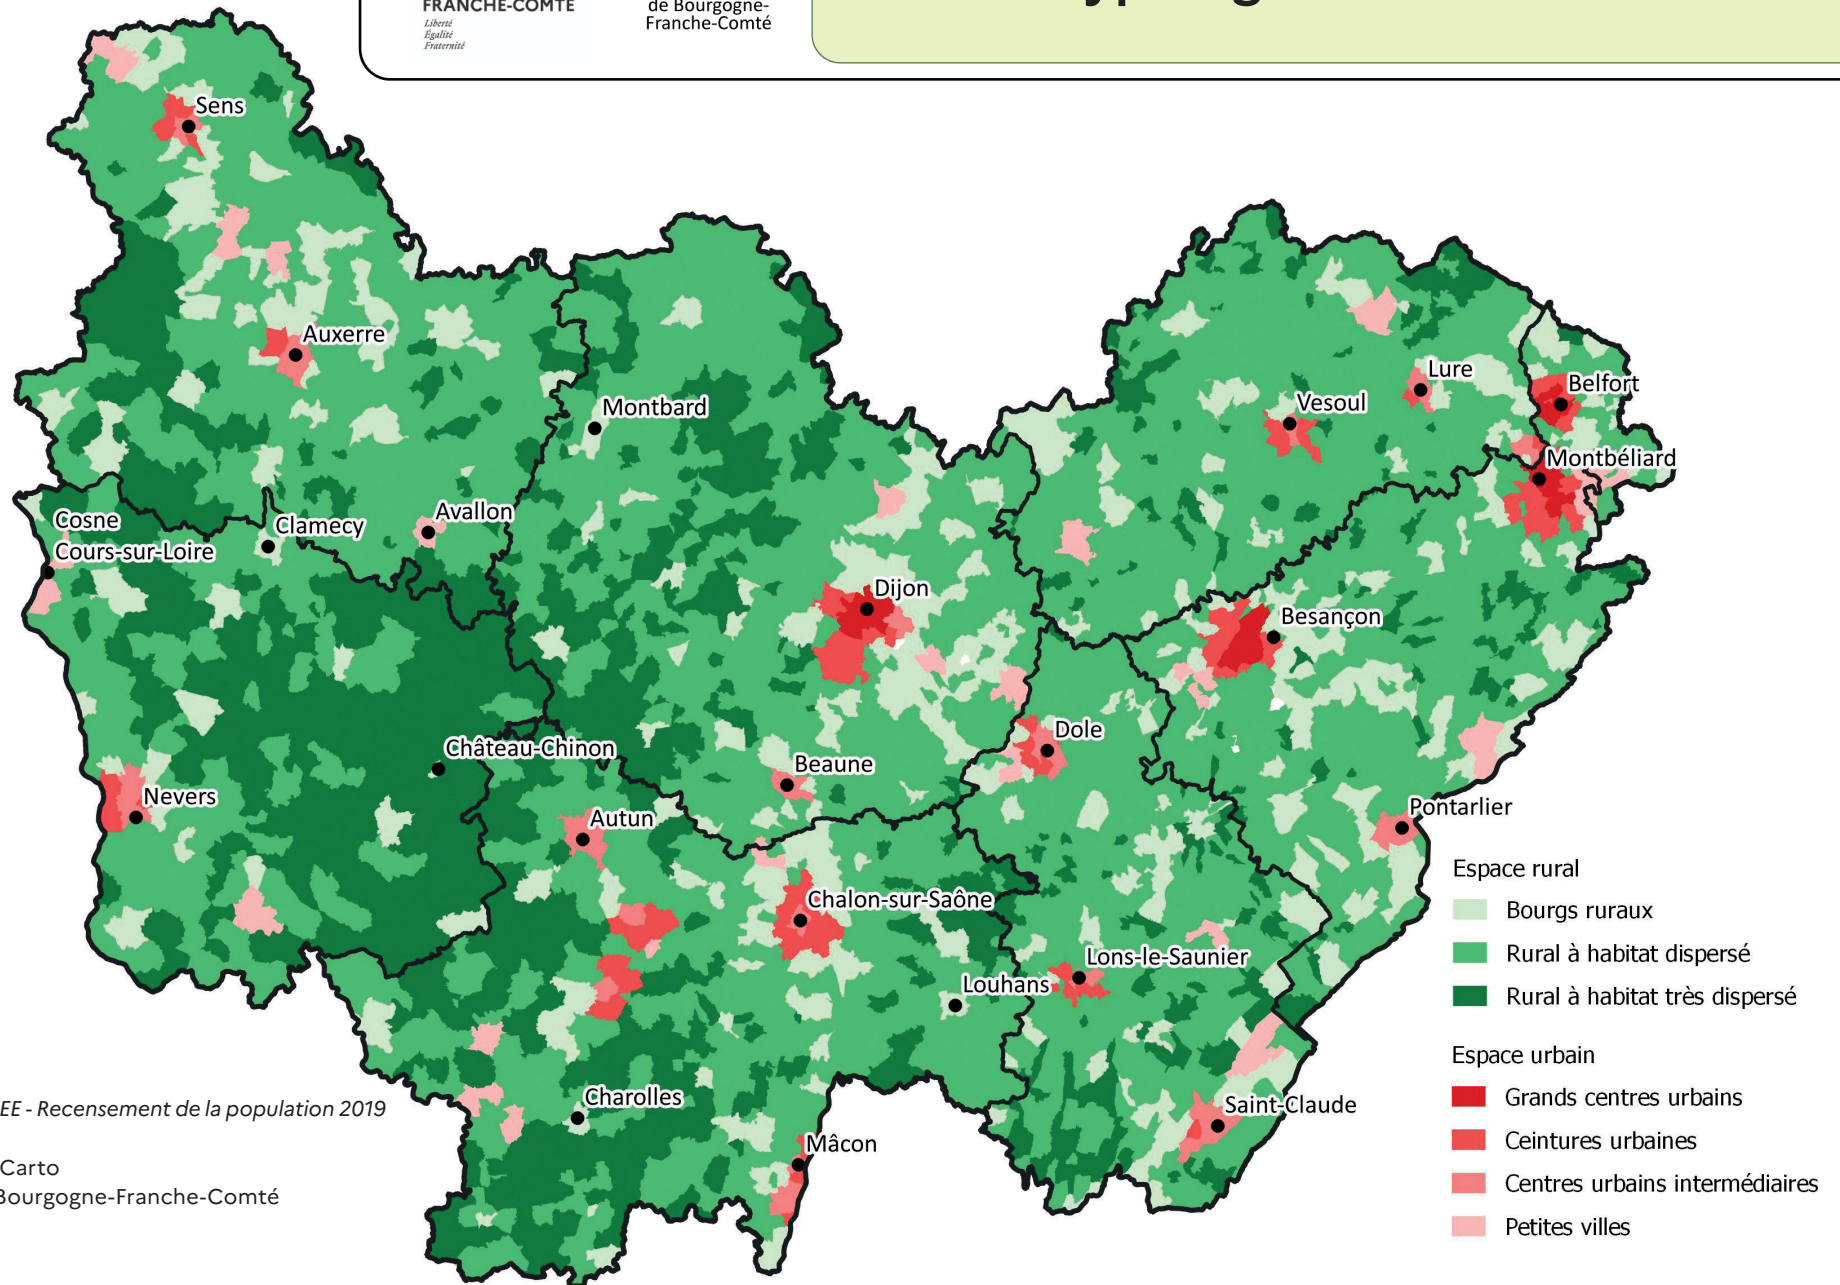

# Typologie des communes

Source : INSEE - Recensement de la population 2019

© IGN - BD Carto  
DRAAF de Bourgogne-Franche-Comté

0 50 100 km