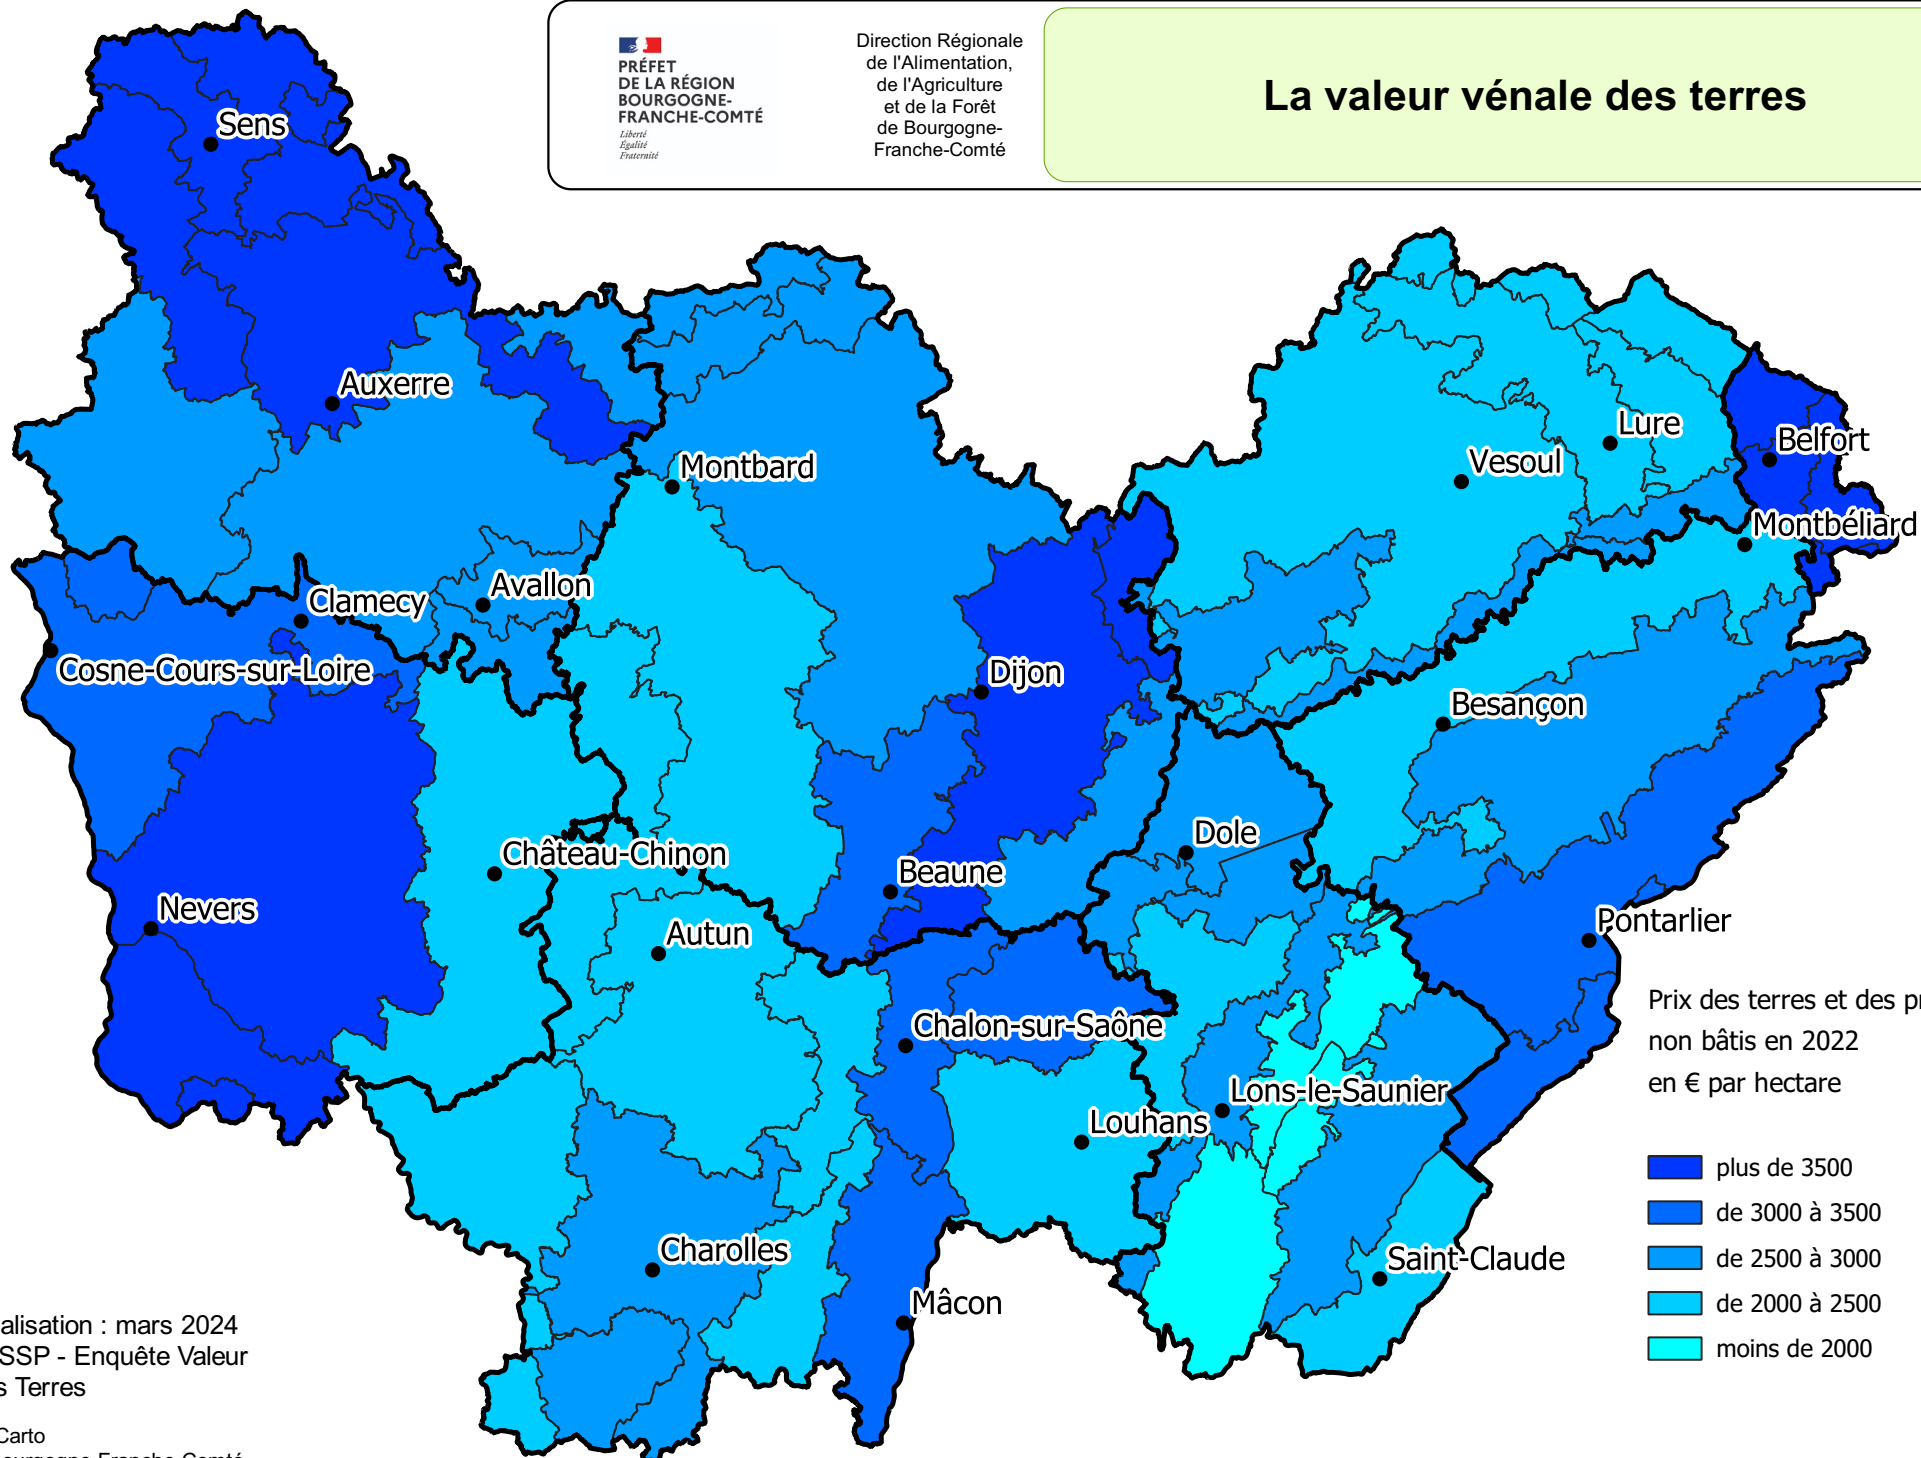

La valeur vénale des terres

Date de réalisation : mars 2024
Sources : SSP - Enquête Valeur
Vénale des Terres

© IGN - BD Carto
DRAAF de Bourgogne-Franche-Comté

0 50 100 km